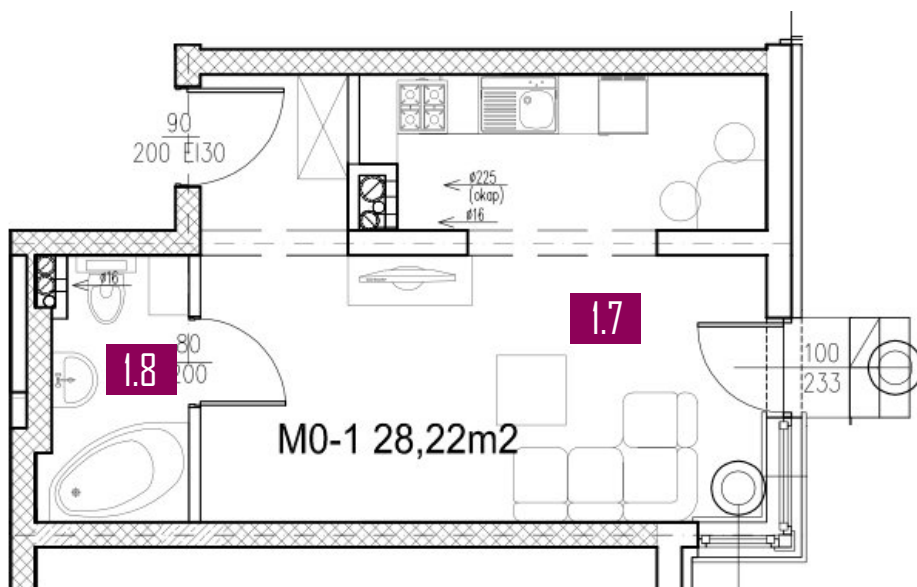

28,22 m²

MIESZKANIE M0-1

ZESTAWIENIE POMIESZCZEŃ

Numer	Nazwa	Posadzka	Powierzchnia [m ²]
1.7	POKÓJ + ANEKS	PANELE/PŁYTKI	24.52
1.8	ŁAZIENKA	PŁYTKI	3.7

Biuro sprzedaży

+48 502 123 648

INFO@PANORAMAKARKONOSZY.PL