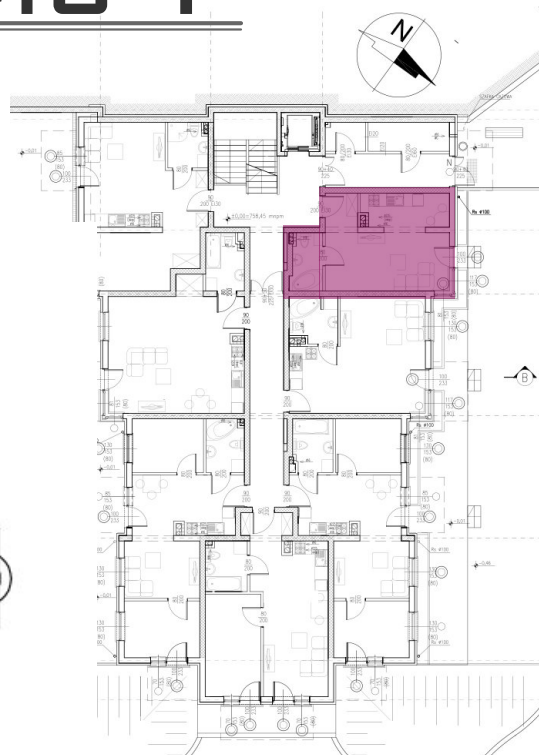

28,22 m²

MIESZKANIE M0-1

ZESTAWIENIE POMIESZCZEŃ

Numer	Nazwa	Posadzka	Powierzchnia [m ²]
1.7	POKÓJ + ANEKS	PANELE/PŁYTKI	24.52
1.8	ŁAZIENKA	PŁYTKI	3.7

Biuro sprzedaży

+48 502 123 648

INFO@PANORAMAKARKONOSZY.PL