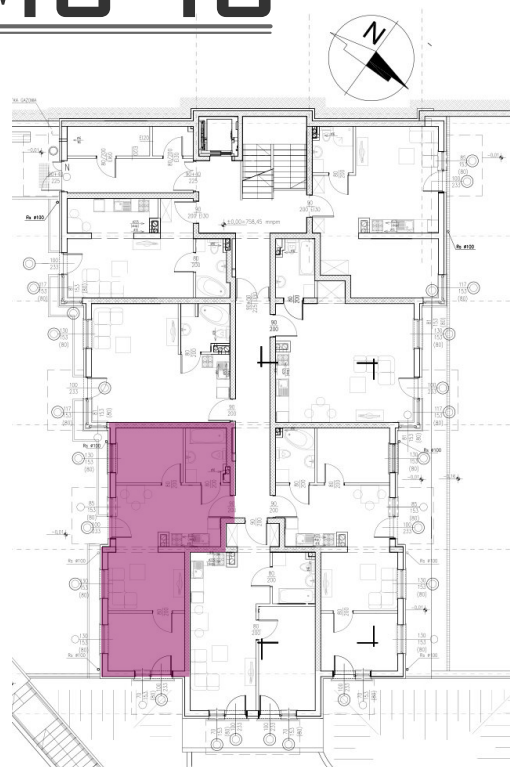

43,77 m²

MIESZKANIE MO-10

ZESTAWIENIE POMIESZCZEŃ

Numer	Nazwa	Posadzka	Powierzchnia [m ²]
1.40	POKÓJ + ANEKS	PANELE/PŁYTKI	22.93
1.41	ŁAZIENKA	PŁYTKI	4.38
1.42	POKÓJ	PANELE	7.46
1.43	POKÓJ	PANELE	9.00

Biuro sprzedaży