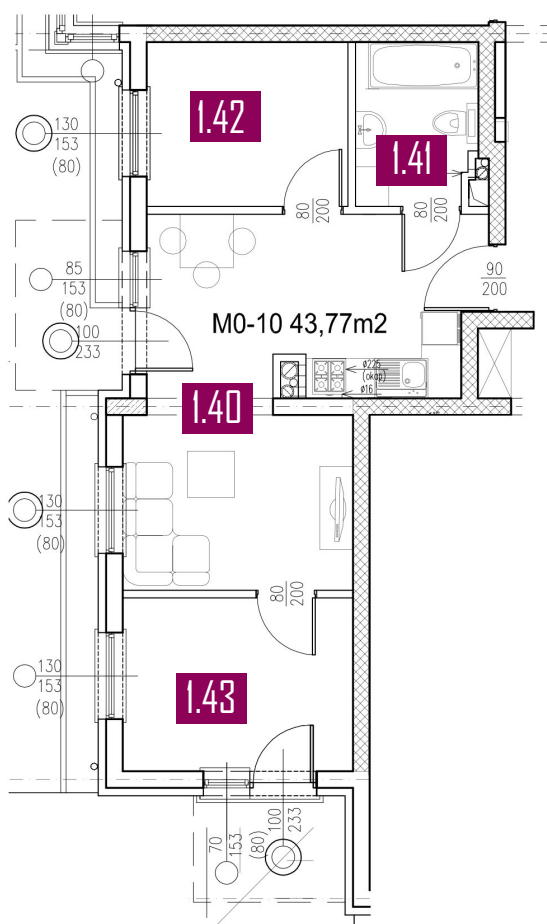

43,77 m²

MIESZKANIE MO-10

ZESTAWIENIE POMIESZCZEŃ

Numer	Nazwa	Posadzka	Powierzchnia [m ²]
1.40	POKÓJ + ANEKS	PANELE/PŁYTKI	22.93
1.41	ŁAZIENKA	PŁYTKI	4.38
1.42	POKÓJ	PANELE	7.46
1.43	POKÓJ	PANELE	9.00

Biuro sprzedaży