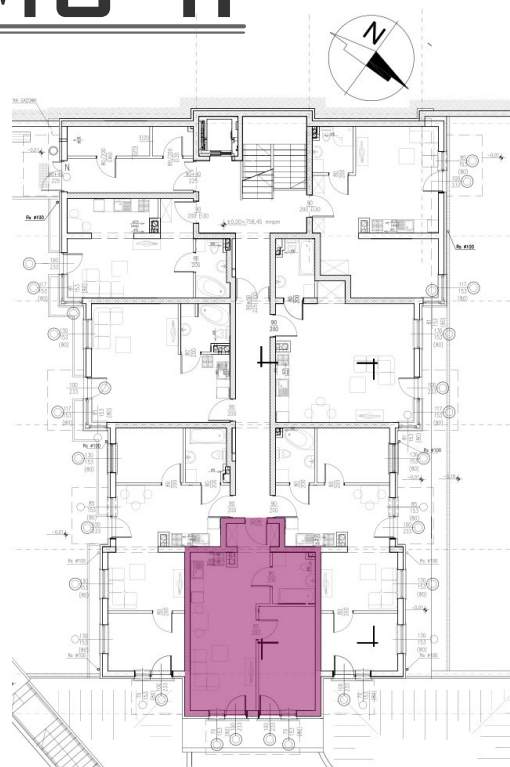

41,49 m²

MIESZKANIE M0-11

ZESTAWIENIE POMIESZCZEŃ

Numer	Nazwa	Posadzka	Powierzchnia [m ²]
1.44	POKÓJ + ANEKS	PANELE/PŁYTKI	25.16
1.45	ŁAZIENKA	PŁYTKI	4.33
1.46	POKÓJ	PANELE	12.00

Biuro sprzedaży

+48 502 123 648