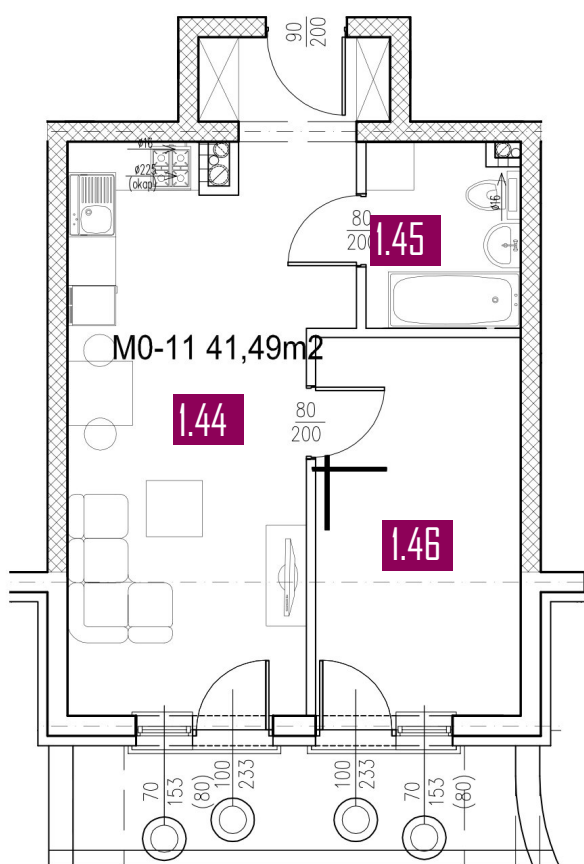

41,49 m²

MIESZKANIE M0-11

ZESTAWIENIE POMIESZCZEŃ

Numer	Nazwa	Posadzka	Powierzchnia [m ²]
1.44	POKÓJ + ANEKS	PANELE/PŁYTKI	25.16
1.45	ŁAZIENKA	PŁYTKI	4.33
1.46	POKÓJ	PANELE	12.00

Biuro sprzedaży

+48 502 123 648