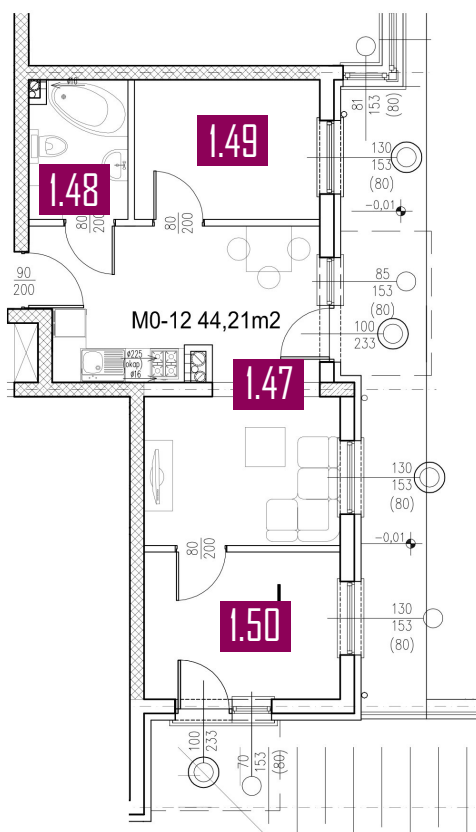

44,21 m²

MIESZKANIE M0-12

ZESTAWIENIE POMIESZCZEŃ

Numer	Nazwa	Posadzka	Powierzchnia [m ²]
1.47	POKÓJ + ANEKS	PANELE/PŁYTKI	22.93
1.48	ŁAZIENKA	PŁYTKI	4.20
1.49	POKÓJ	PANELE	8.08
1.50	POKÓJ	PANELE	9.00

Biuro sprzedaży