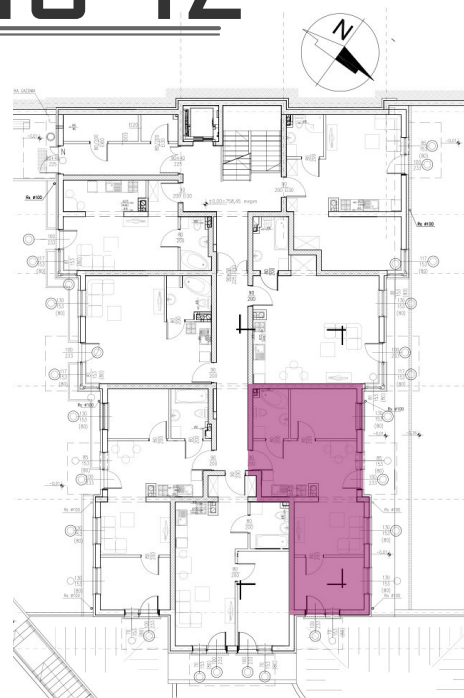

44,21 m²

MIESZKANIE M0-12

ZESTAWIENIE POMIESZCZEŃ

Numer	Nazwa	Posadzka	Powierzchnia [m ²]
1.47	POKÓJ + ANEKS	PANELE/PŁYTKI	22.93
1.48	ŁAZIENKA	PŁYTKI	4.20
1.49	POKÓJ	PANELE	8.08
1.50	POKÓJ	PANELE	9.00

Biuro sprzedaży