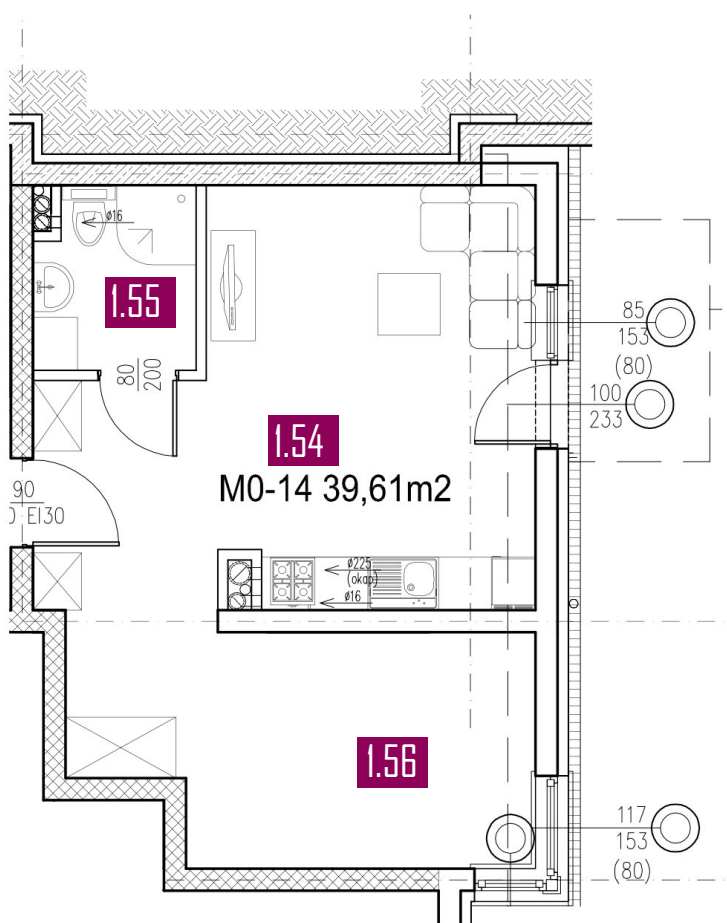

39,61 m<sup>2</sup>

# MIESZKANIE M0-14

## ZESTAWIENIE POMIESZCZEŃ

Numer	Nazwa	Posadzka	Powierzchnia [m <sup>2</sup> ]
1.54	ANEKS	PANELE	5.67
1.55	ŁAZIENKA	PŁYTKI	3.67
1.56	POKÓJ	PANELE	30.27

Biuro sprzedaży

+48 502 123 648

INFO@PANORAMAKARKONOSZY.PL