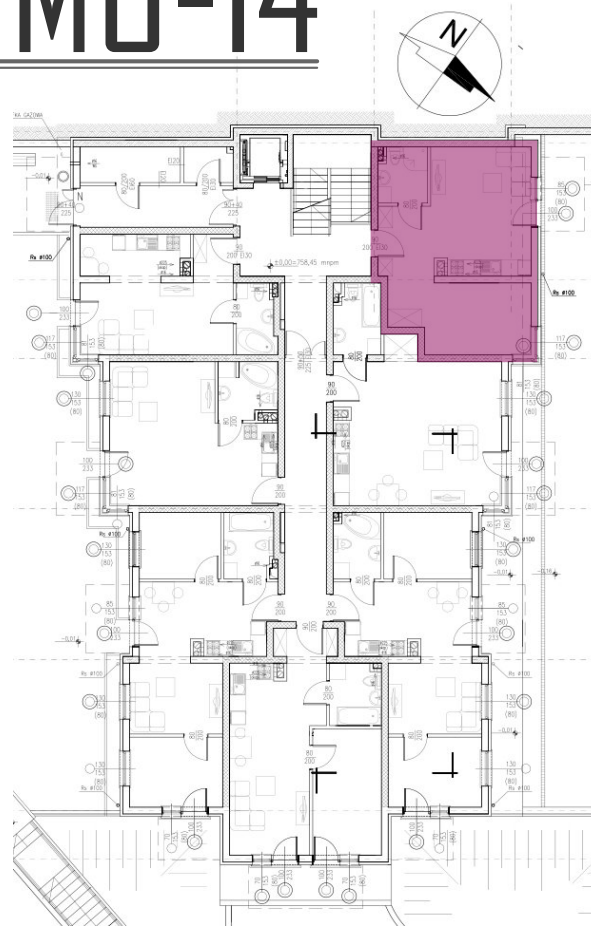

39,61 m<sup>2</sup>

# MIESZKANIE M0-14

## ZESTAWIENIE POMIESZCZEŃ

Numer	Nazwa	Posadzka	Powierzchnia [m <sup>2</sup> ]
1.54	ANEKS	PANELE	5.67
1.55	ŁAZIENKA	PŁYTKI	3.67
1.56	POKÓJ	PANELE	30.27

Biuro sprzedaży

+48 502 123 648

INFO@PANORAMAKARKONOSZY.PL