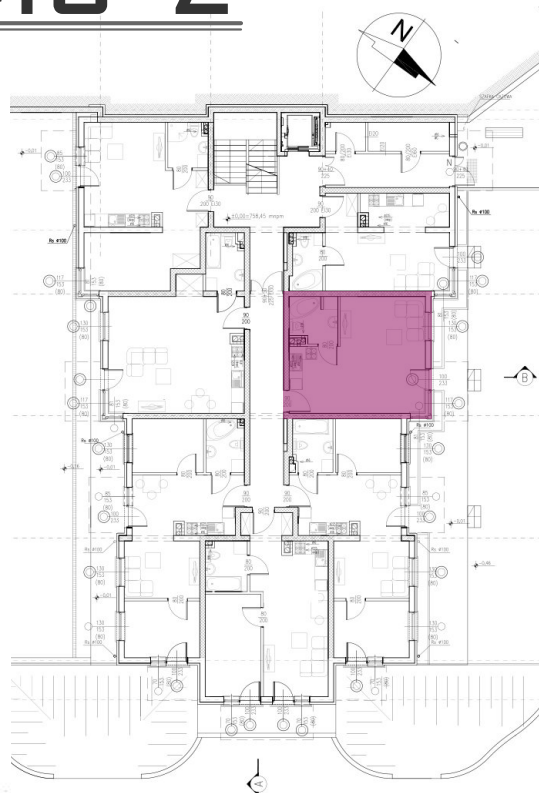

32,47 m²

MIESZKANIE MO-2

ZESTAWIENIE POMIESZCZEŃ

Numer	Nazwa	Posadzka	Powierzchnia [m ²]
1.9	ANEKS	PŁYTKI	7,17
1.10	ŁAZIENKA	PŁYTKI	4,43
1.11	POKÓJ	PANELE	20,87

Biuro sprzedaży

+48 502 123 648

INFO@PANORAMAKARKONOSZY.PL