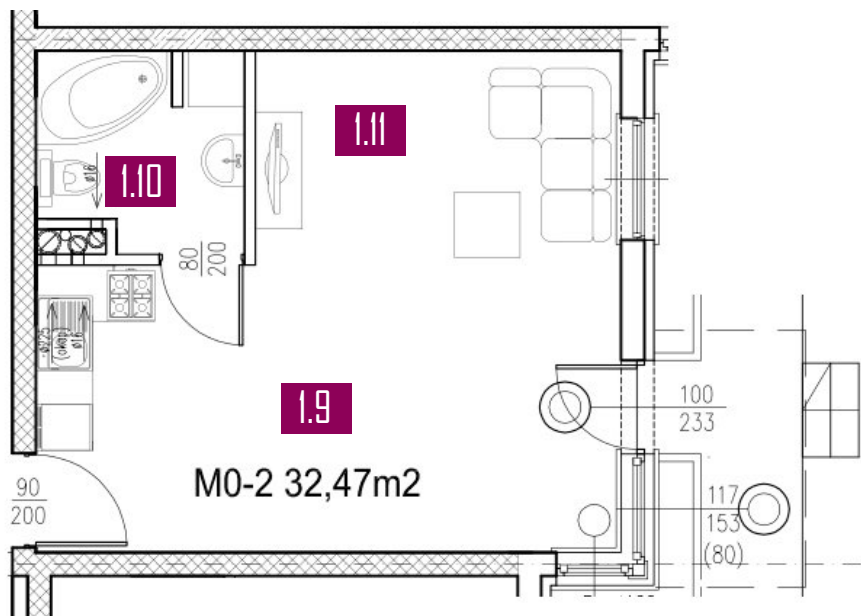

32,47 m²

MIESZKANIE MO-2

ZESTAWIENIE POMIESZCZEŃ

Numer	Nazwa	Posadzka	Powierzchnia [m ²]
1.9	ANEKS	PŁYTKI	7,17
1.10	ŁAZIENKA	PŁYTKI	4,43
1.11	POKÓJ	PANELE	20,87

Biuro sprzedaży

+48 502 123 648

INFO@PANORAMAKARKONOSZY.PL