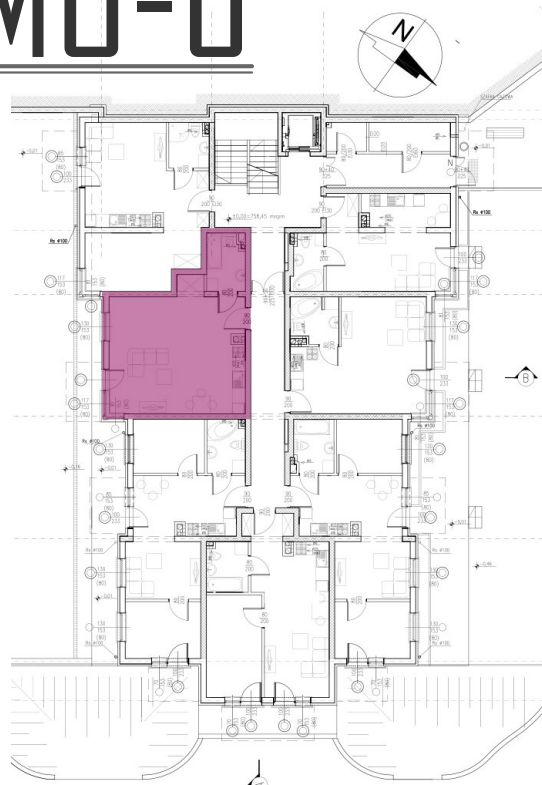

38,75 m<sup>2</sup>

# MIESZKANIE MO-6

## ZESTAWIENIE POMIESZCZEŃ

Numer	Nazwa	Posadzka	Powierzchnia [m <sup>2</sup> ]
1.23	ANEKS	PŁYTKI	7.29
1.24	POKÓJ	PANELE	27.04
1.25	ŁAZIENKA	PŁYTKI	4.42

Biuro sprzedaży

+48 502 123 648

INFO@PANORAMAKARKONOSZY.PL