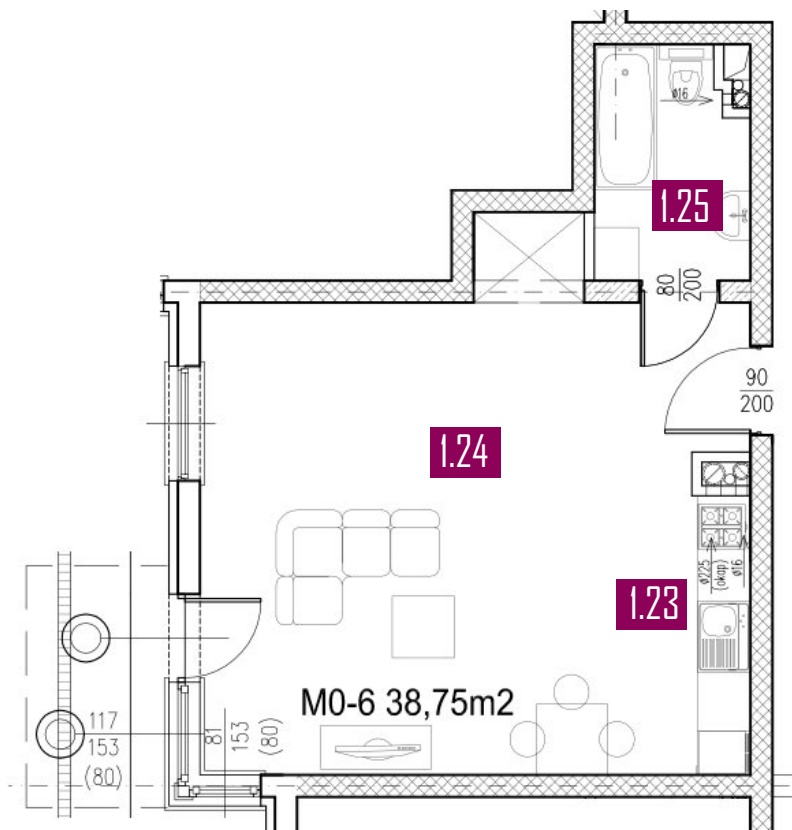

38,75 m<sup>2</sup>

# MIESZKANIE MO-6

## ZESTAWIENIE POMIESZCZEŃ

Numer	Nazwa	Posadzka	Powierzchnia [m <sup>2</sup> ]
1.23	ANEKS	PŁYTKI	7.29
1.24	POKÓJ	PANELE	27.04
1.25	ŁAZIENKA	PŁYTKI	4.42

Biuro sprzedaży

+48 502 123 648

INFO@PANORAMAKARKONOSZY.PL