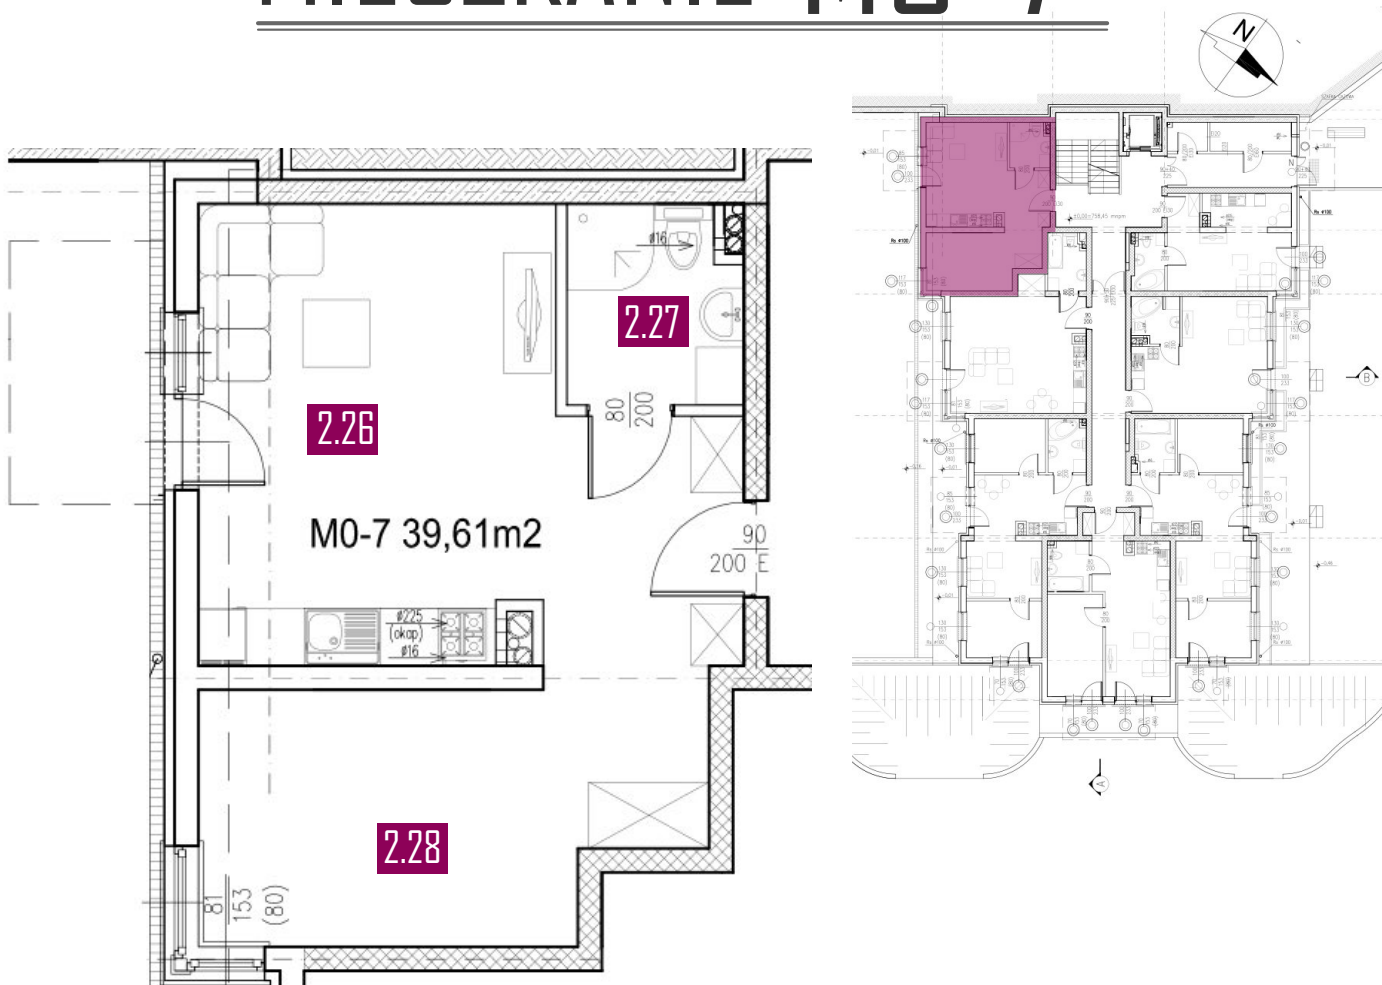

39,61 m²

MIESZKANIE M0-7

ZESTAWIENIE POMIESZCZEŃ

Numer	Nazwa	Posadzka	Powierzchnia [m ²]
2.26	ANEKS	PANELE	5.67
2.27	ŁAZIENKA	PŁYTKI	3.67
2.28	POKÓJ	PANELE	30.27

Biuro sprzedaży

+48 502 123 648

INFO@PANORAMAKARKONOSZY.PL