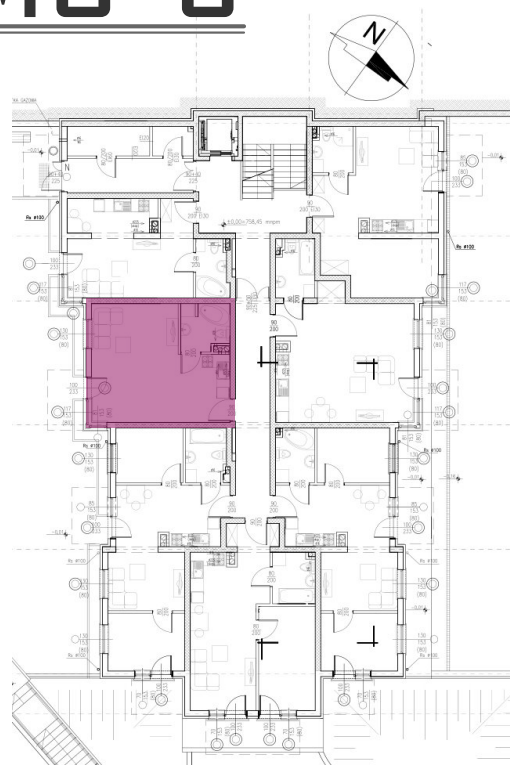

32,47 m<sup>2</sup>

# MIESZKANIE M0-9

## ZESTAWIENIE POMIESZCZEŃ

Numer	Nazwa	Posadzka	Powierzchnia [m <sup>2</sup> ]
1.37	ANEKS	PŁYTKI	7,17
1.38	ŁAZIENKA	PŁYTKI	4,43
1.39	POKÓJ	PANELE	20,87

Biuro sprzedaży

+48 502 123 648

INFO@PANORAMAKARKONOSZY.PL