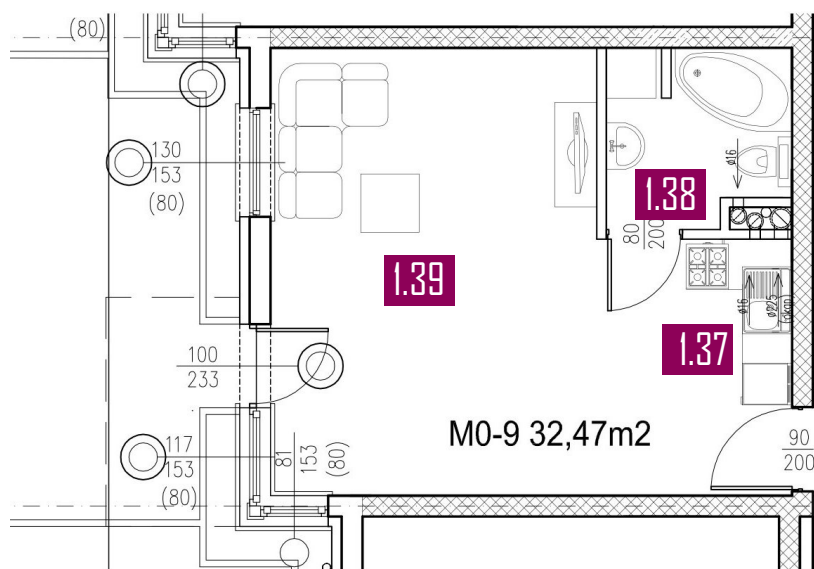

32,47 m<sup>2</sup>

# MIESZKANIE M0-9

## ZESTAWIENIE POMIESZCZEŃ

Numer	Nazwa	Posadzka	Powierzchnia [m <sup>2</sup> ]
1.37	ANEKS	PŁYTKI	7,17
1.38	ŁAZIENKA	PŁYTKI	4,43
1.39	POKÓJ	PANELE	20,87

Biuro sprzedaży

+48 502 123 648

INFO@PANORAMAKARKONOSZY.PL