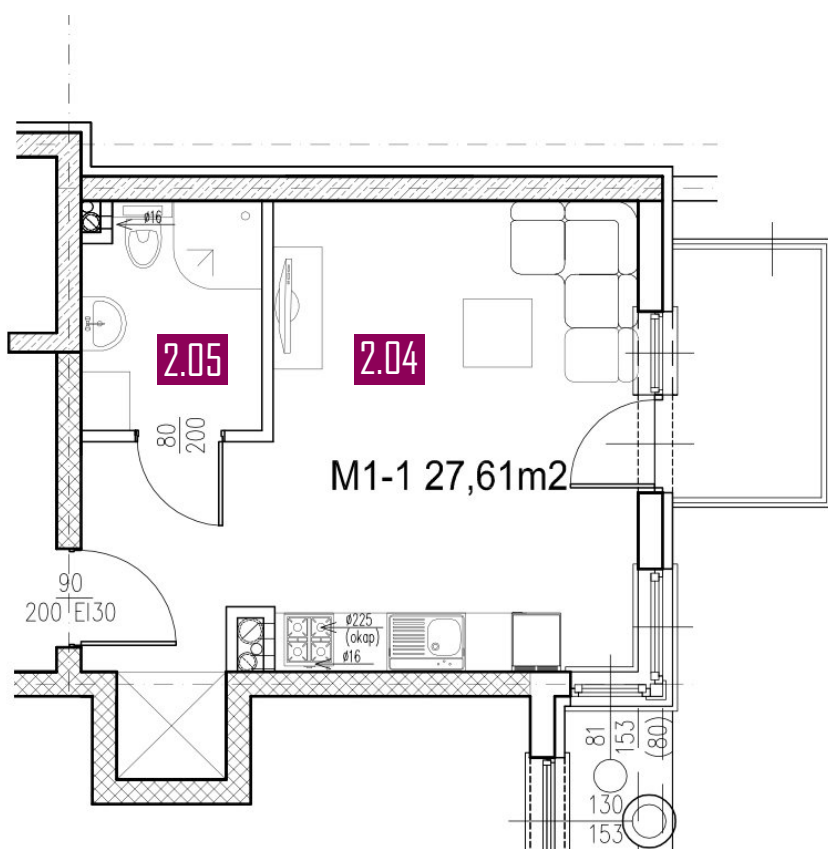

27,61 m²

MIESZKANIE M1-1

ZESTAWIENIE POMIESZCZEŃ

Numer	Nazwa	Posadzka	Powierzchnia [m ²]
2.04	POKÓJ + ANEKS	PANELE/PŁYTKI	23.42
2.05	ŁAZIENKA	PŁYTKI	4.19

Biuro sprzedaży

+48 502 123 648

INFO@PANORAMAKARKONOSZY.PL