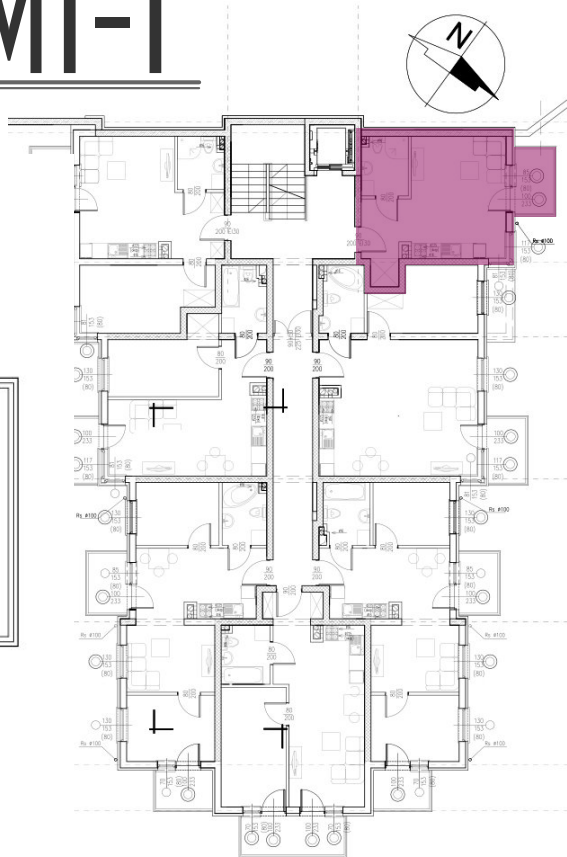

27,61 m²

MIESZKANIE M1-1

ZESTAWIENIE POMIESZCZEŃ

Numer	Nazwa	Posadzka	Powierzchnia [m ²]
2.04	POKÓJ + ANEKS	PANELE/PŁYTKI	23.42
2.05	ŁAZIENKA	PŁYTKI	4.19

Biuro sprzedaży

+48 502 123 648

INFO@PANORAMAKARKONOSZY.PL