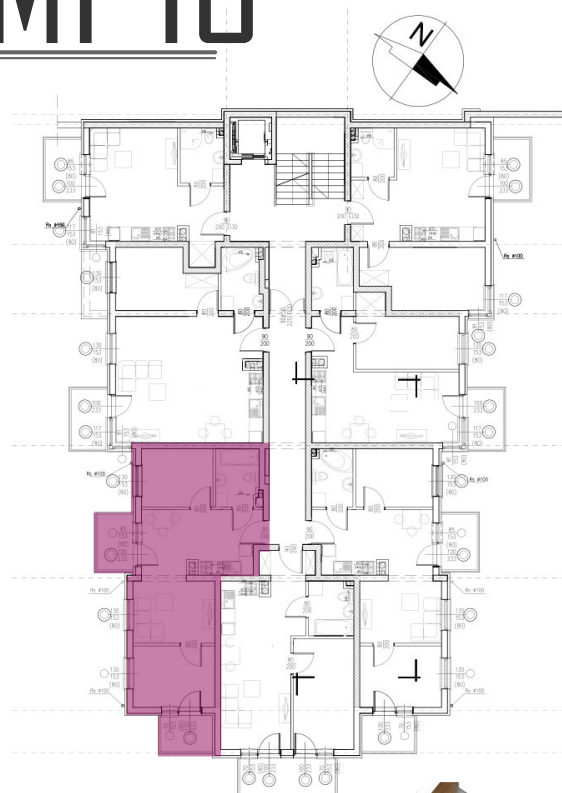

43,77 m²

MIESZKANIE M1-10

ZESTAWIENIE POMIESZCZEŃ

Numer	Nazwa	Posadzka	Powierzchnia [m ²]
2.34	POKÓJ + ANEKS	PANELE/PŁYTKI	22.93
2.35	ŁAZIENKA	PŁYTKI	4.38
2.36	POKÓJ	PANELE	7.46
2.37	POKÓJ	PANELE	9

Biuro sprzedaży