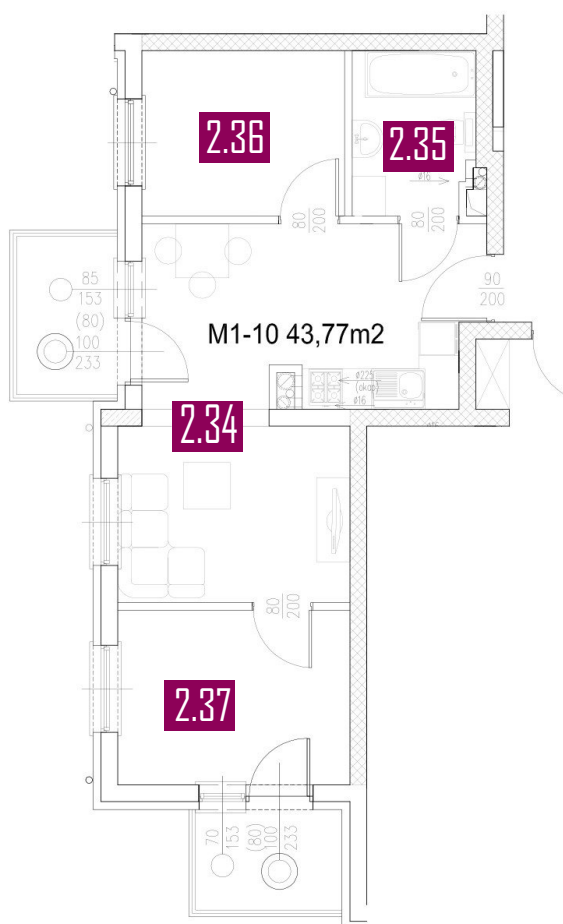

43,77 m²

MIESZKANIE M1-10

ZESTAWIENIE POMIESZCZEŃ

Numer	Nazwa	Posadzka	Powierzchnia [m ²]
2.34	POKÓJ + ANEKS	PANELE/PŁYTKI	22.93
2.35	ŁAZIENKA	PŁYTKI	4.38
2.36	POKÓJ	PANELE	7.46
2.37	POKÓJ	PANELE	9

Biuro sprzedaży