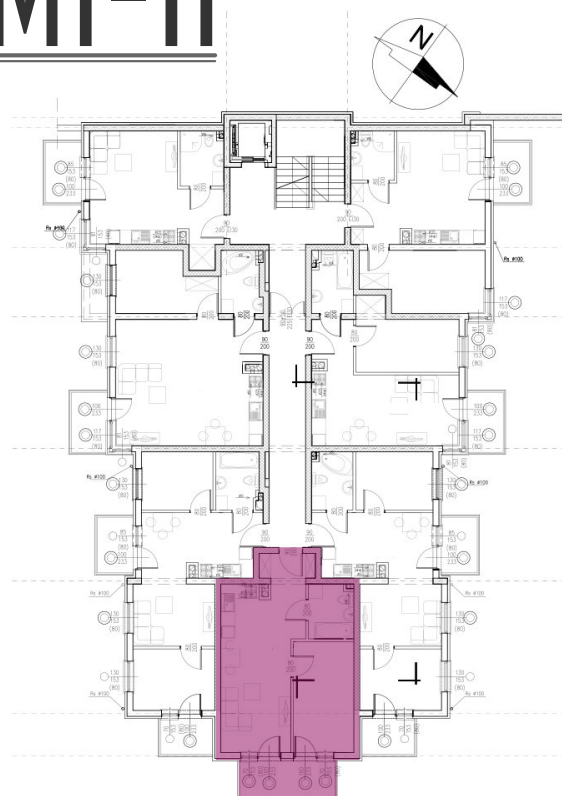

41,49 m²

MIESZKANIE M1-11

ZESTAWIENIE POMIESZCZEŃ

Numer	Nazwa	Posadzka	Powierzchnia [m ²]
2.38	POKÓJ + ANEKS	PANELE/PŁYTKI	25.16
2.39	ŁAZIENKA	PŁYTKI	4.33
2.40	POKÓJ	PANELE	12.00

Biuro sprzedaży

+48 502 123 648