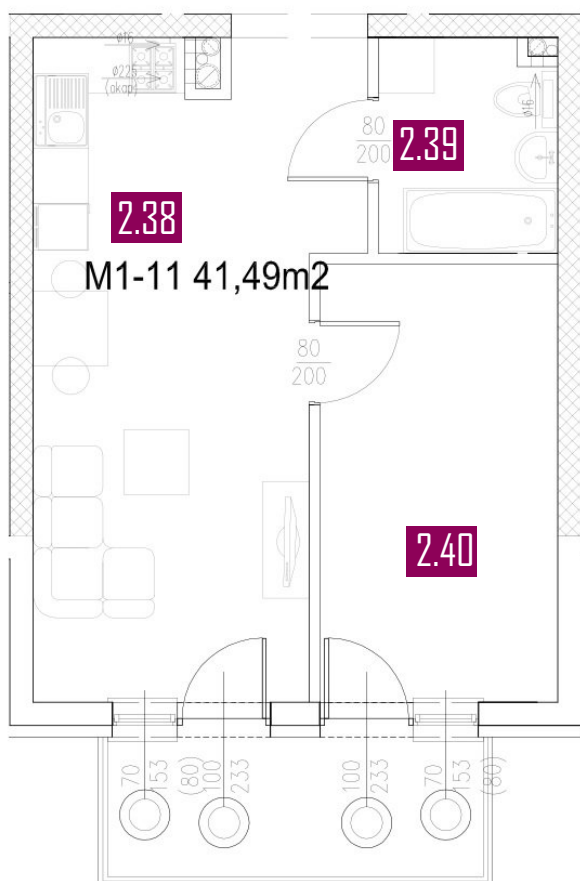

41,49 m²

MIESZKANIE M1-11

ZESTAWIENIE POMIESZCZEŃ

Numer	Nazwa	Posadzka	Powierzchnia [m ²]
2.38	POKÓJ + ANEKS	PANELE/PŁYTKI	25.16
2.39	ŁAZIENKA	PŁYTKI	4.33
2.40	POKÓJ	PANELE	12.00

Biuro sprzedaży

+48 502 123 648