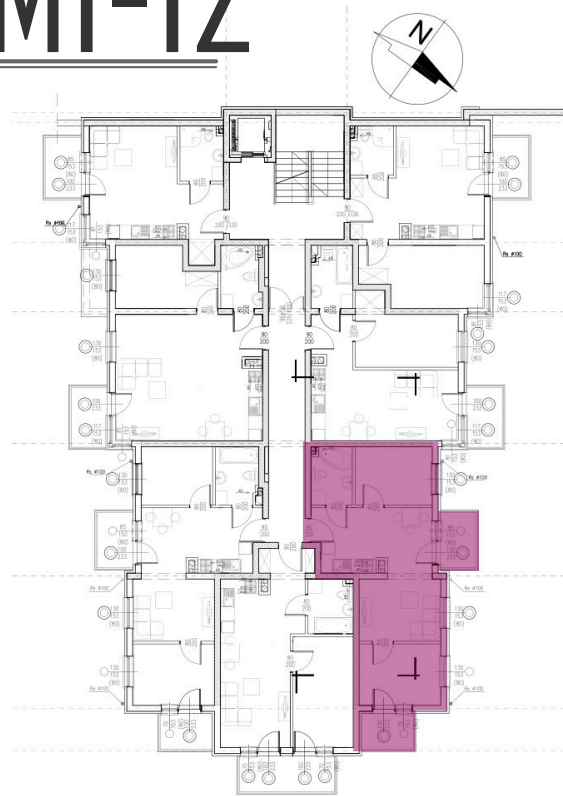

44,21 m²

MIESZKANIE M1-12

ZESTAWIENIE POMIESZCZEŃ

Numer	Nazwa	Posadzka	Powierzchnia [m ²]
2.41	POKÓJ + ANEKS	PANELE/PŁYTKI	22.93
2.42	ŁAZIENKA	PŁYTKI	4.20
2.43	POKÓJ	PANELE	8.08
2.44	POKÓJ	PANELE	9.00

Biuro sprzedaży