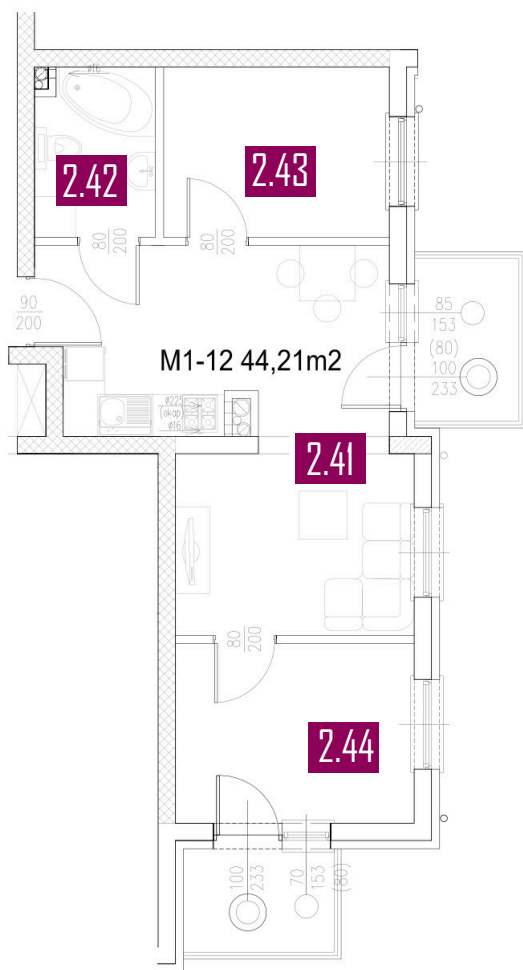

44,21 m²

MIESZKANIE M1-12

ZESTAWIENIE POMIESZCZEŃ

Numer	Nazwa	Posadzka	Powierzchnia [m ²]
2.41	POKÓJ + ANEKS	PANELE/PŁYTKI	22.93
2.42	ŁAZIENKA	PŁYTKI	4.20
2.43	POKÓJ	PANELE	8.08
2.44	POKÓJ	PANELE	9.00

Biuro sprzedaży