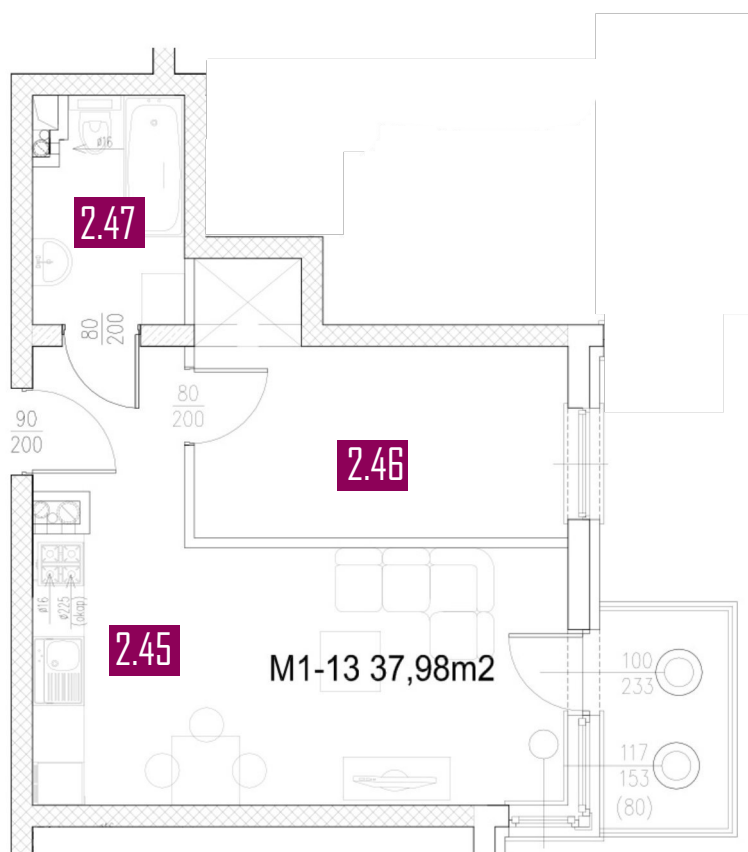

37,98 m<sup>2</sup>

# MIESZKANIE M1-13

## ZESTAWIENIE POMIESZCZEŃ

Numer	Nazwa	Posadzka	Powierzchnia [m <sup>2</sup> ]
2.45	POKÓJ + ANEKS	PANELE/PŁYTKI	22.55
2.46	POKÓJ	PANELE	11.01
2.47	ŁAZIENKA	PŁYTKI	4.42

Biuro sprzedaży

+48 502 123 648

INFO@PANORAMAKARKONOSZY.PL