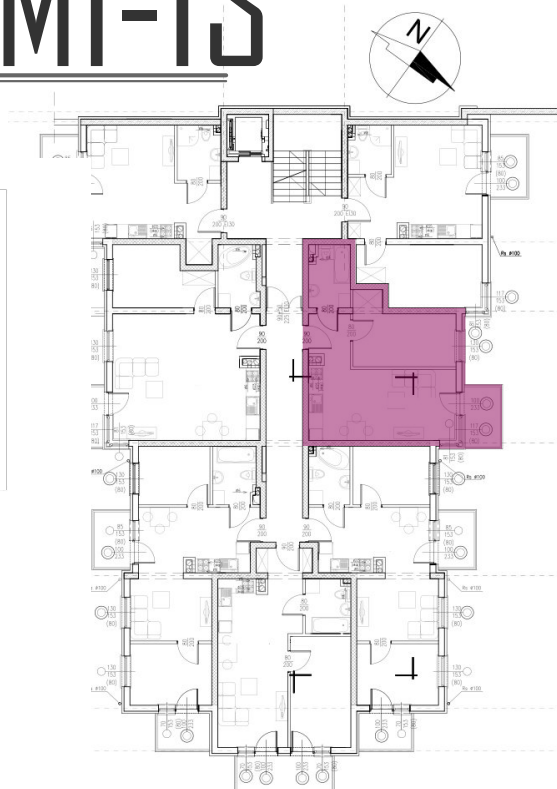

37,98 m<sup>2</sup>

# MIESZKANIE M1-13

## ZESTAWIENIE POMIESZCZEŃ

Numer	Nazwa	Posadzka	Powierzchnia [m <sup>2</sup> ]
2.45	POKÓJ + ANEKS	PANELE/PŁYTKI	22.55
2.46	POKÓJ	PANELE	11.01
2.47	ŁAZIENKA	PŁYTKI	4.42

Biuro sprzedaży

+48 502 123 648

INFO@PANORAMAKARKONOSZY.PL