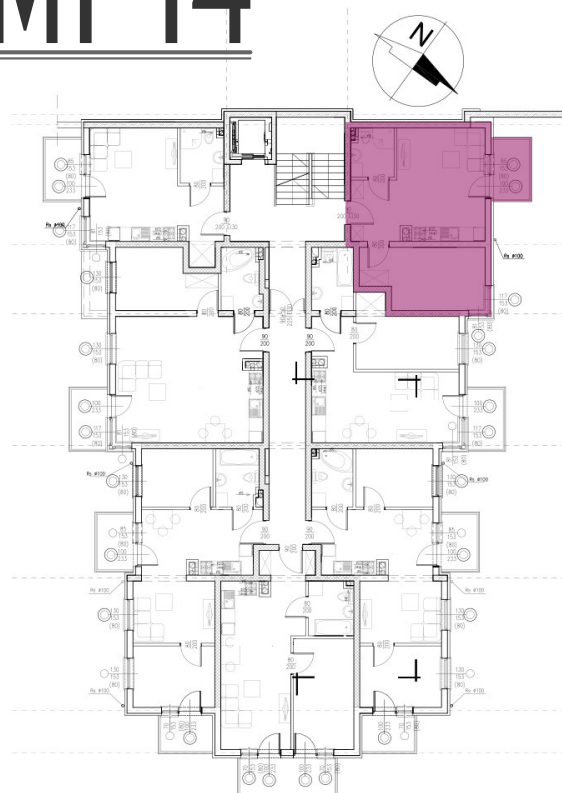

39,17 m<sup>2</sup>

# MIESZKANIE M1-14

## ZESTAWIENIE POMIESZCZEŃ

Numer	Nazwa	Posadzka	Powierzchnia [m <sup>2</sup> ]
2.48	POKÓJ + ANEKS	PANELE/PŁYTKI	22.67
2.49	ŁAZIENKA	PŁYTKI	3.67
2.50	POKÓJ	PANELE	12.83

Biuro sprzedaży

+48 502 123 648

INFO@PANORAMAKARKONOSZY.PL