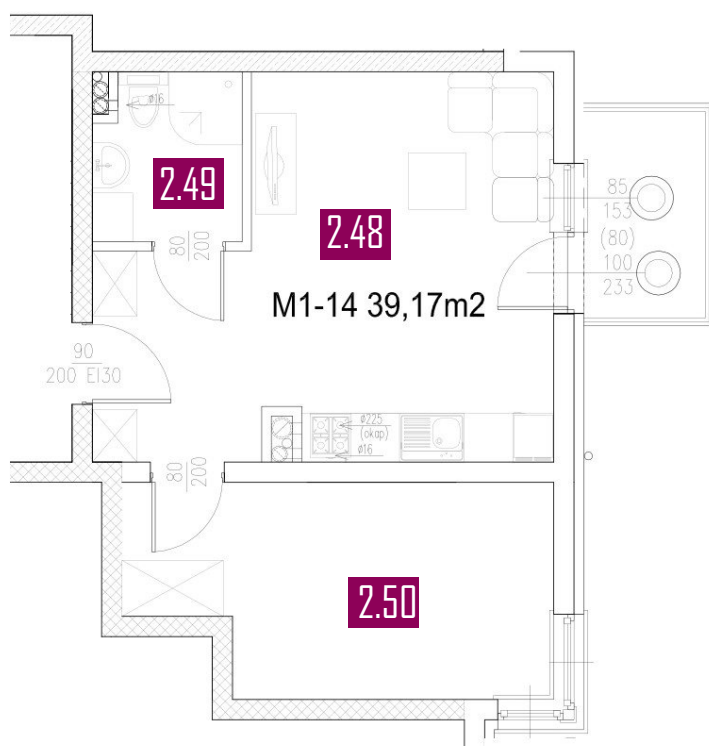

39,17 m<sup>2</sup>

# MIESZKANIE M1-14

## ZESTAWIENIE POMIESZCZEŃ

Numer	Nazwa	Posadzka	Powierzchnia [m <sup>2</sup> ]
2.48	POKÓJ + ANEKS	PANELE/PŁYTKI	22.67
2.49	ŁAZIENKA	PŁYTKI	3.67
2.50	POKÓJ	PANELE	12.83

Biuro sprzedaży

+48 502 123 648

INFO@PANORAMAKARKONOSZY.PL