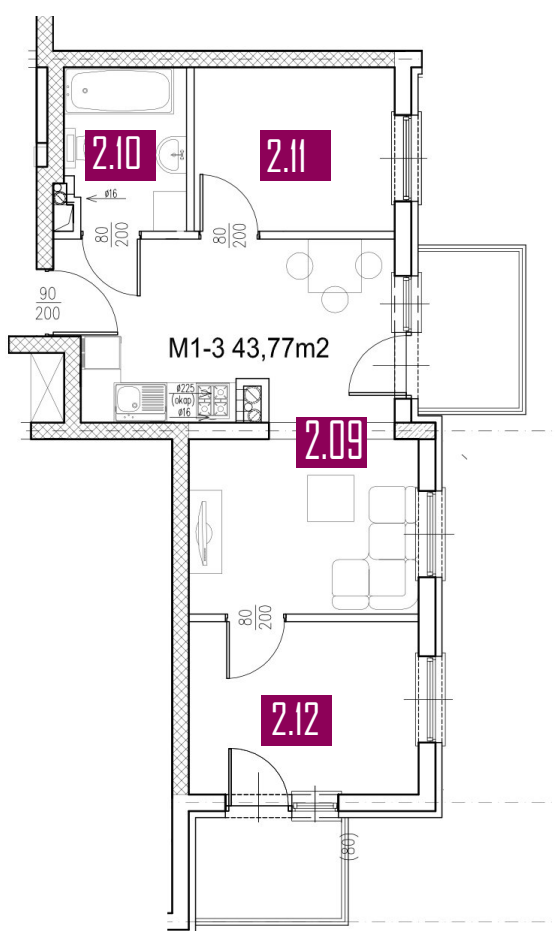

43,77 m²

MIESZKANIE M1-3

ZESTAWIENIE POMIESZCZEŃ

Numer	Nazwa	Posadzka	Powierzchnia [m ²]
2.09	POKÓJ + ANEKS	PANELE/PŁYTKI	22.93
2.10	ŁAZIENKA	PŁYTKI	4.38
2.11	POKÓJ	PANELE	7.46
2.12	POKÓJ	PANELE	9

Biuro sprzedaży