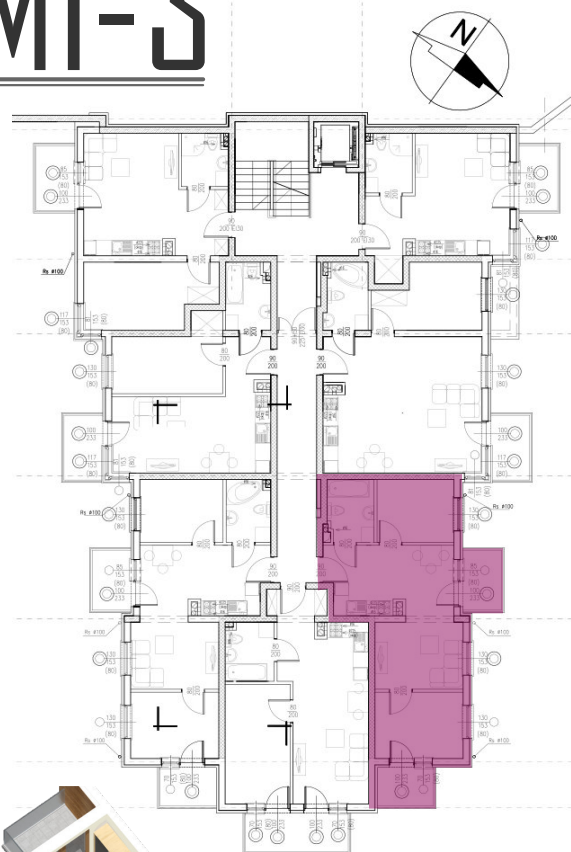

43,77 m²

MIESZKANIE M1-3

ZESTAWIENIE POMIESZCZEŃ

Numer	Nazwa	Posadzka	Powierzchnia [m ²]
2.09	POKÓJ + ANEKS	PANELE/PŁYTKI	22.93
2.10	ŁAZIENKA	PŁYTKI	4.38
2.11	POKÓJ	PANELE	7.46
2.12	POKÓJ	PANELE	9

Biuro sprzedaży