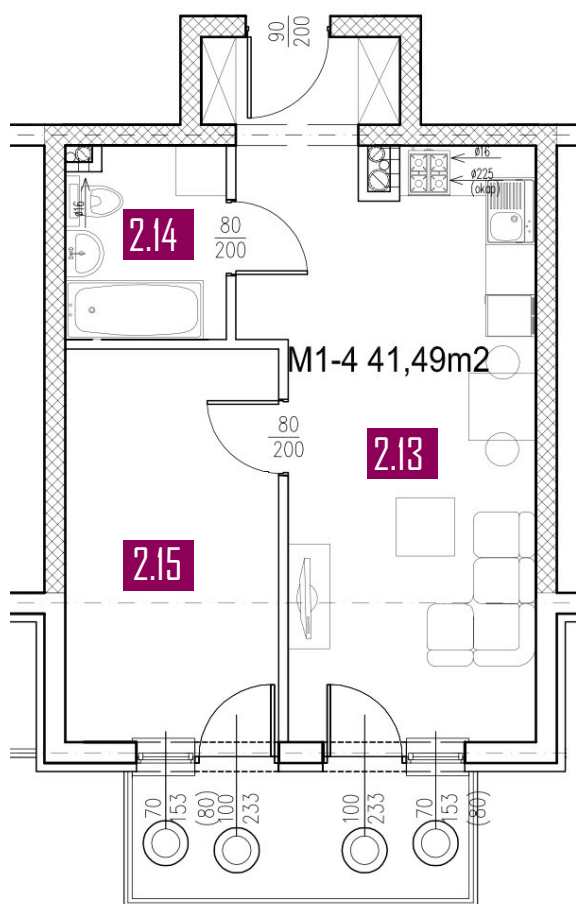

41,49 m²
MIESZKANIE M1-4

ZESTAWIENIE POMIESZCZEŃ

Numer	Nazwa	Posadzka	Powierzchnia [m ²]
2.13	POKÓJ + ANEKS	PANELE/PŁYTKI	25.16
2.14	ŁAZIENKA	PŁYTKI	4.33
2.15	POKÓJ	PANELE	12.00

Biuro sprzedaży

+48 502 123 648