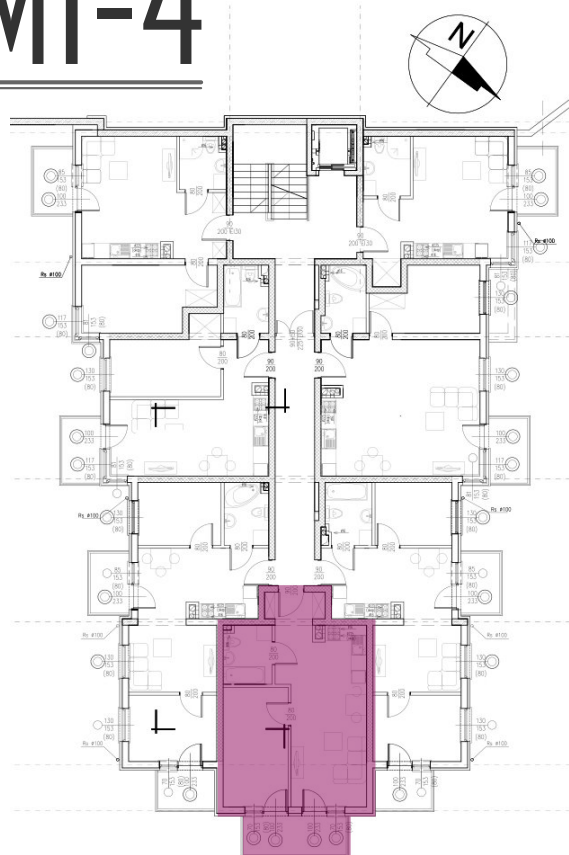

41,49 m²
MIESZKANIE M1-4

ZESTAWIENIE POMIESZCZEŃ

Numer	Nazwa	Posadzka	Powierzchnia [m ²]
2.13	POKÓJ + ANEKS	PANELE/PŁYTKI	25.16
2.14	ŁAZIENKA	PŁYTKI	4.33
2.15	POKÓJ	PANELE	12.00

Biuro sprzedaży

+48 502 123 648