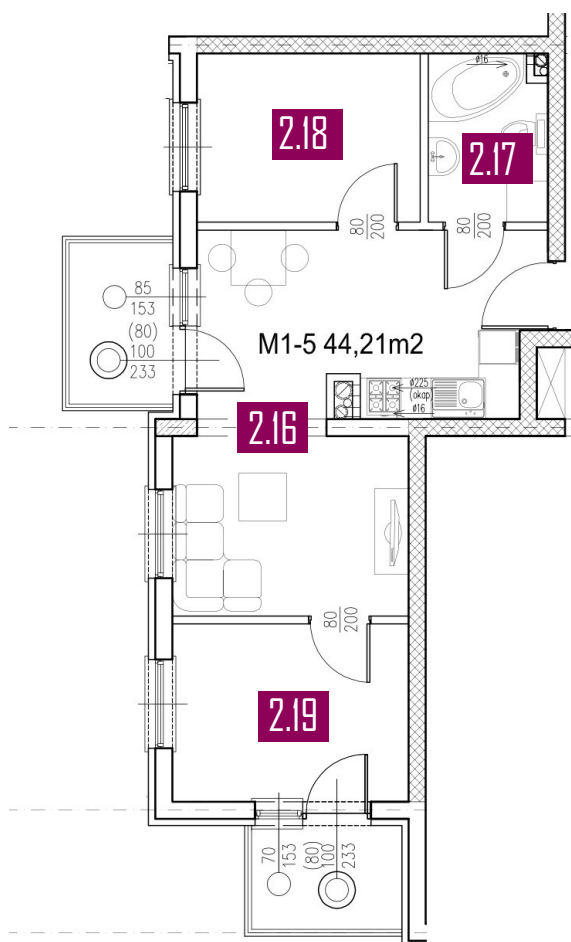

44,21 m²

MIESZKANIE M1-5

ZESTAWIENIE POMIESZCZEŃ

Numer	Nazwa	Posadzka	Powierzchnia [m ²]
2.16	POKÓJ + ANEKS	PANELE/PŁYTKI	22.93
2.17	ŁAZIENKA	PŁYTKI	4.20
2.18	POKÓJ	PANELE	8.08
2.19	POKÓJ	PANELE	9.00

Biuro sprzedaży