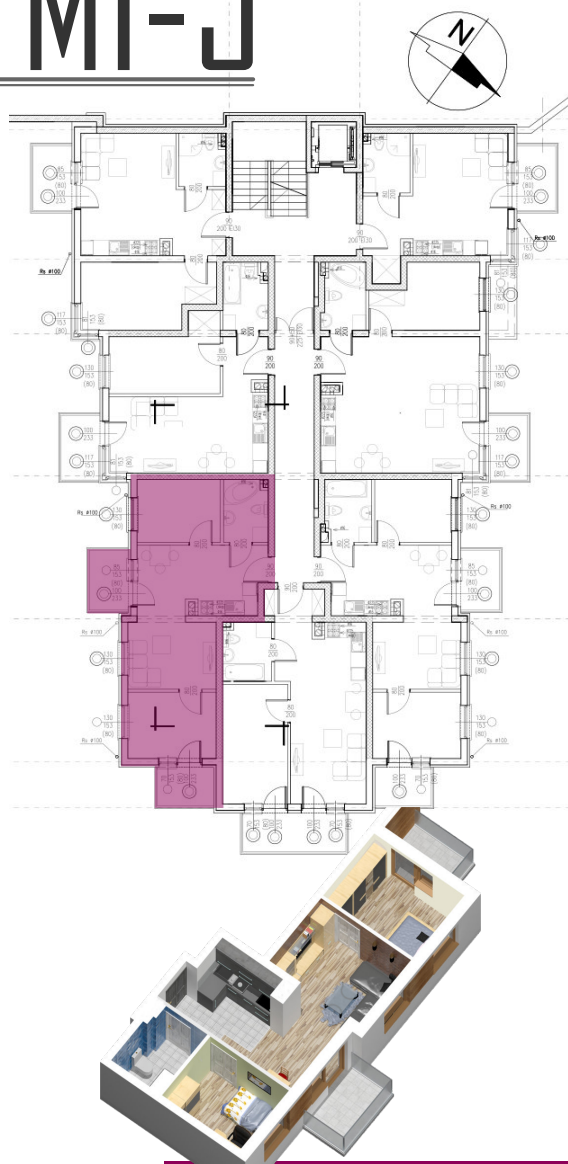

44,21 m²

MIESZKANIE M1-5

ZESTAWIENIE POMIESZCZEŃ

Numer	Nazwa	Posadzka	Powierzchnia [m ²]
2.16	POKÓJ + ANEKS	PANELE/PŁYTKI	22.93
2.17	ŁAZIENKA	PŁYTKI	4.20
2.18	POKÓJ	PANELE	8.08
2.19	POKÓJ	PANELE	9.00

Biuro sprzedaży