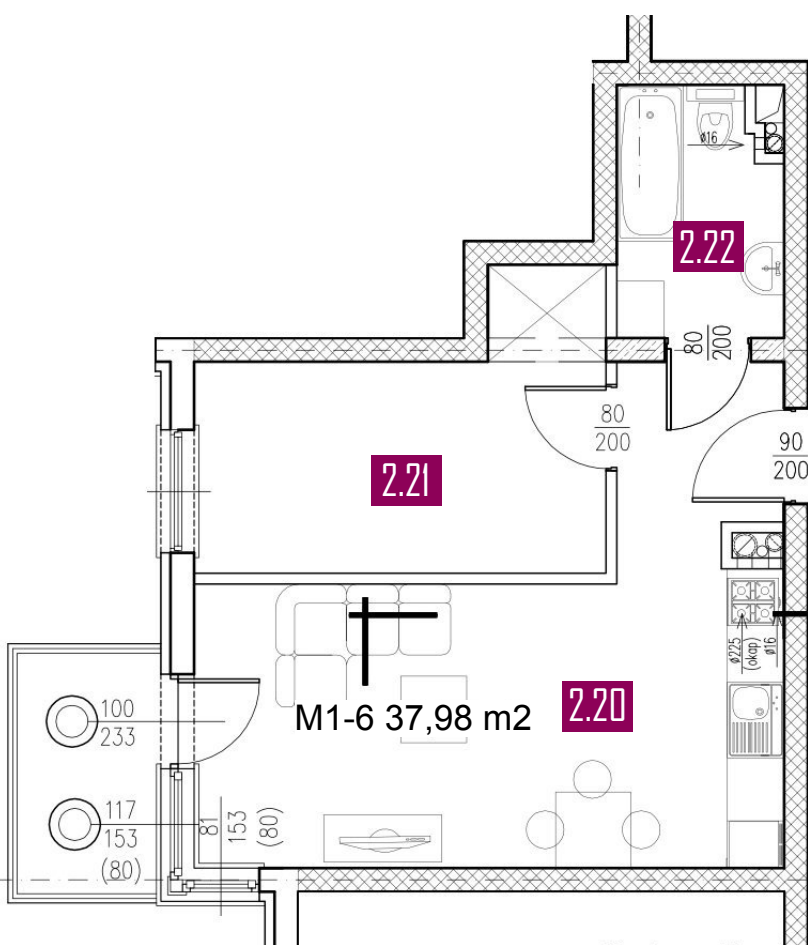

37,98 m²

MIESZKANIE M1-6

ZESTAWIENIE POMIESZCZEŃ

Numer	Nazwa	Posadzka	Powierzchnia [m ²]
2.20	POKÓJ + ANEKS	PANELE/PŁYTKI	22.55
2.21	POKÓJ	PANELE	11.01
2.22	ŁAZIENKA	PŁYTKI	4.42

Biuro sprzedaży

+48 502 123 648