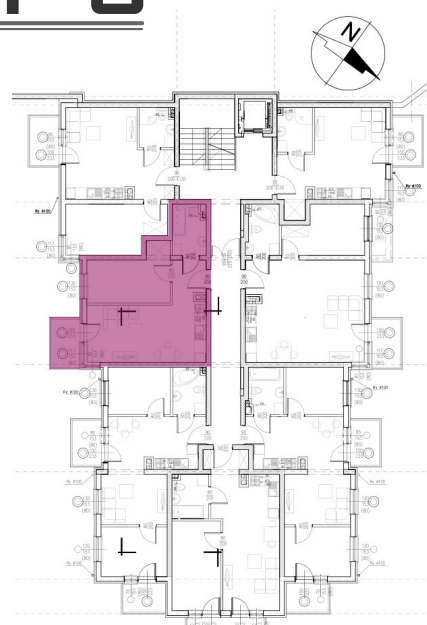

37,98 m²

MIESZKANIE M1-6

ZESTAWIENIE POMIESZCZEŃ

Numer	Nazwa	Posadzka	Powierzchnia [m ²]
2.20	POKÓJ + ANEKS	PANELE/PŁYTKI	22.55
2.21	POKÓJ	PANELE	11.01
2.22	ŁAZIENKA	PŁYTKI	4.42

Biuro sprzedaży

+48 502 123 648