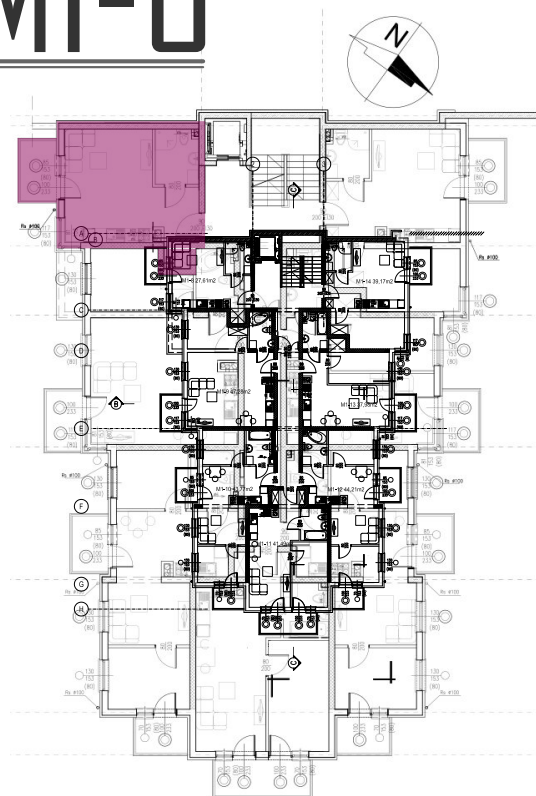

27,61 m²

MIESZKANIE M1-8

ZESTAWIENIE POMIESZCZEŃ

Numer	Nazwa	Posadzka	Powierzchnia [m ²]
2.29	POKÓJ + ANEKS	PANELE/PŁYTKI	23.42
2.30	ŁAZIENKA	PŁYTKI	4.19

Biuro sprzedaży

+48 502 123 648

INFO@PANORAMAKARKONOSZY.PL