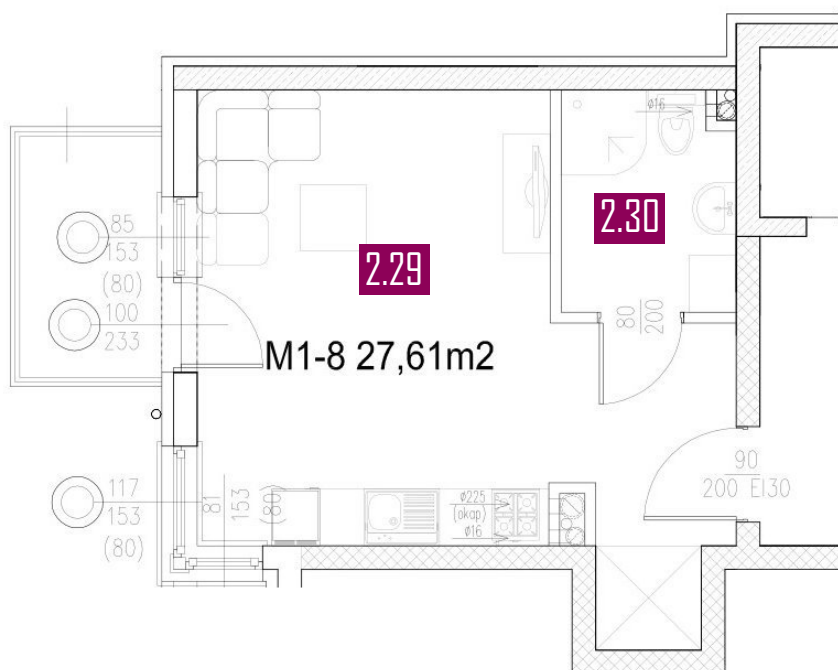

27,61 m²

MIESZKANIE M1-8

ZESTAWIENIE POMIESZCZEŃ

Numer	Nazwa	Posadzka	Powierzchnia [m ²]
2.29	POKÓJ + ANEKS	PANELE/PŁYTKI	23.42
2.30	ŁAZIENKA	PŁYTKI	4.19

Biuro sprzedaży

+48 502 123 648

INFO@PANORAMAKARKONOSZY.PL