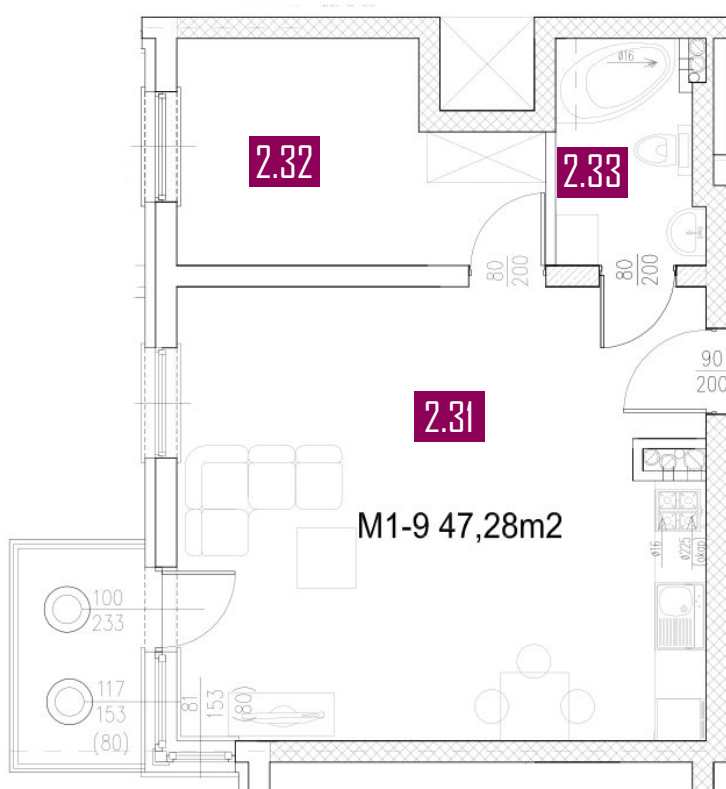

47,28 m²

MIESZKANIE M1-9

ZESTAWIENIE POMIESZCZEŃ

Numer	Nazwa	Posadzka	Powierzchnia [m ²]
2.31	POKÓJ + ANEKS	PANELE/PŁYTKI	32.96
2.32	POKÓJ	PANELE	10.00
2.33	ŁAZIENKA	PŁYTKI	4.32

Biuro sprzedaży

+48 502 123 648