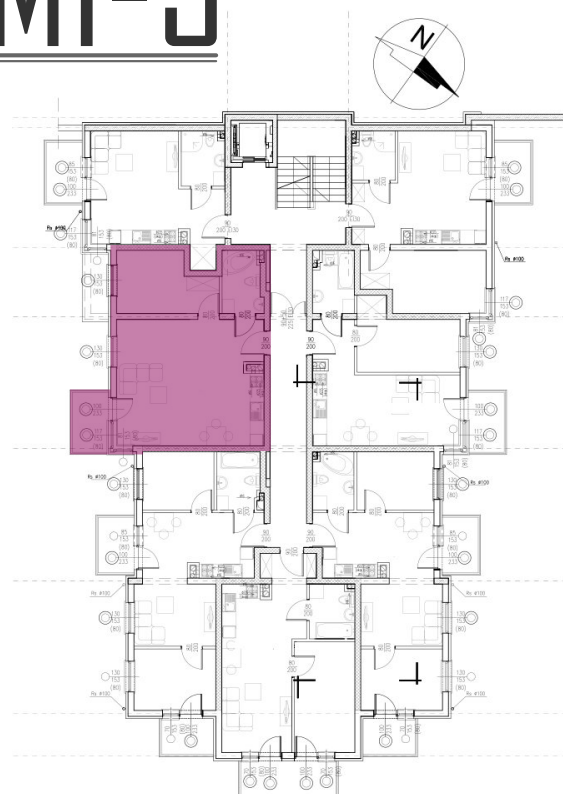

47,28 m²

MIESZKANIE M1-9

ZESTAWIENIE POMIESZCZEŃ

Numer	Nazwa	Posadzka	Powierzchnia [m ²]
2.31	POKÓJ + ANEKS	PANELE/PŁYTKI	32.96
2.32	POKÓJ	PANELE	10.00
2.33	ŁAZIENKA	PŁYTKI	4.32

Biuro sprzedaży

+48 502 123 648