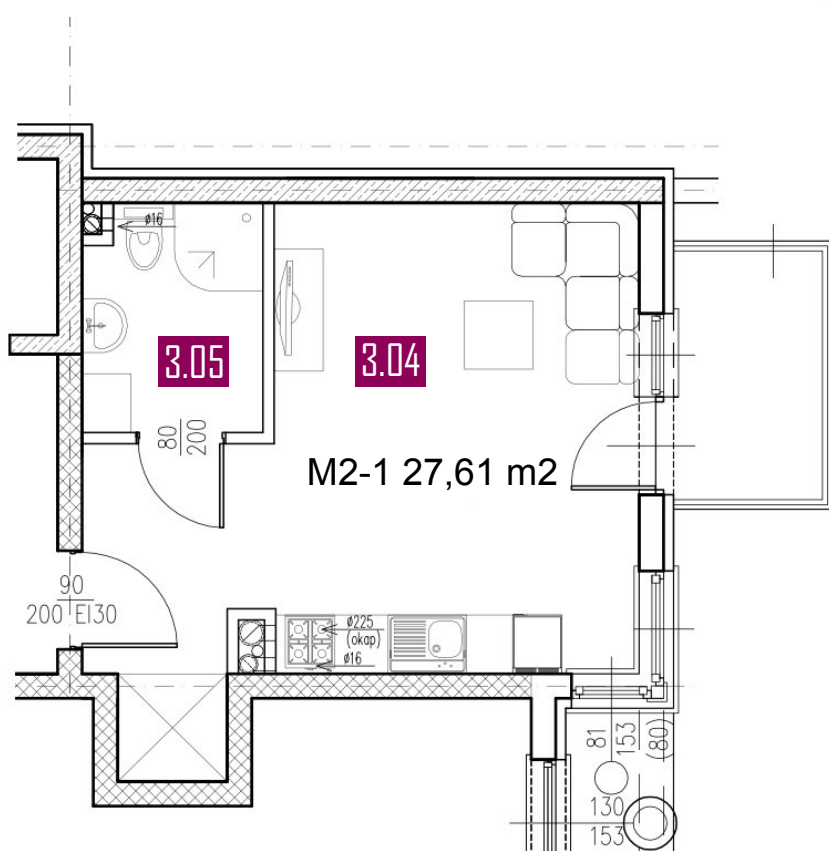

27,61 m²

MIESZKANIE M2-1

ZESTAWIENIE POMIESZCZEŃ

Numer	Nazwa	Posadzka	Powierzchnia [m ²]
3.04	POKÓJ + ANEKS	PANELE/PŁYTKI	23.42
3.05	ŁAZIENKA	PŁYTKI	4.19

Biuro sprzedaży

+48 502 123 648

INFO@PANORAMAKARKONOSZY.PL