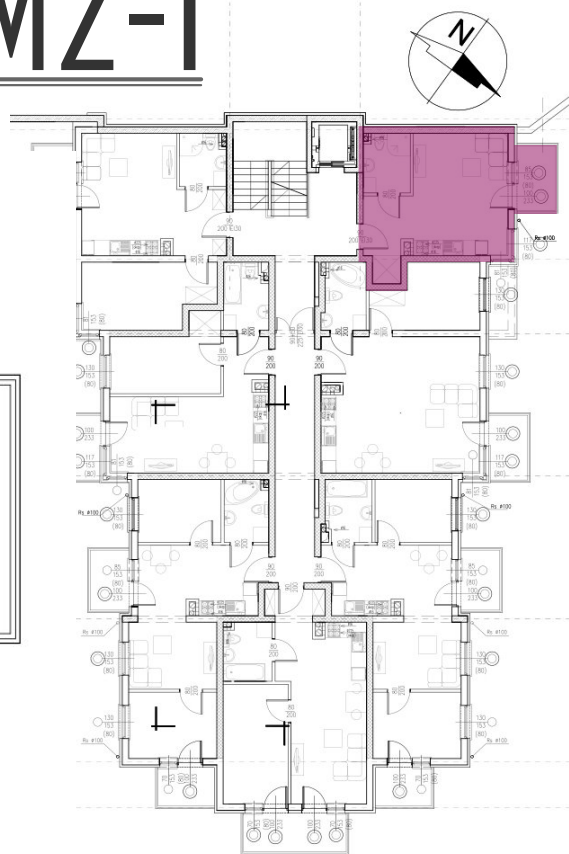

27,61 m²

MIESZKANIE M2-1

ZESTAWIENIE POMIESZCZEŃ

Numer	Nazwa	Posadzka	Powierzchnia [m ²]
3.04	POKÓJ + ANEKS	PANELE/PŁYTKI	23.42
3.05	ŁAZIENKA	PŁYTKI	4.19

Biuro sprzedaży

+48 502 123 648

INFO@PANORAMAKARKONOSZY.PL