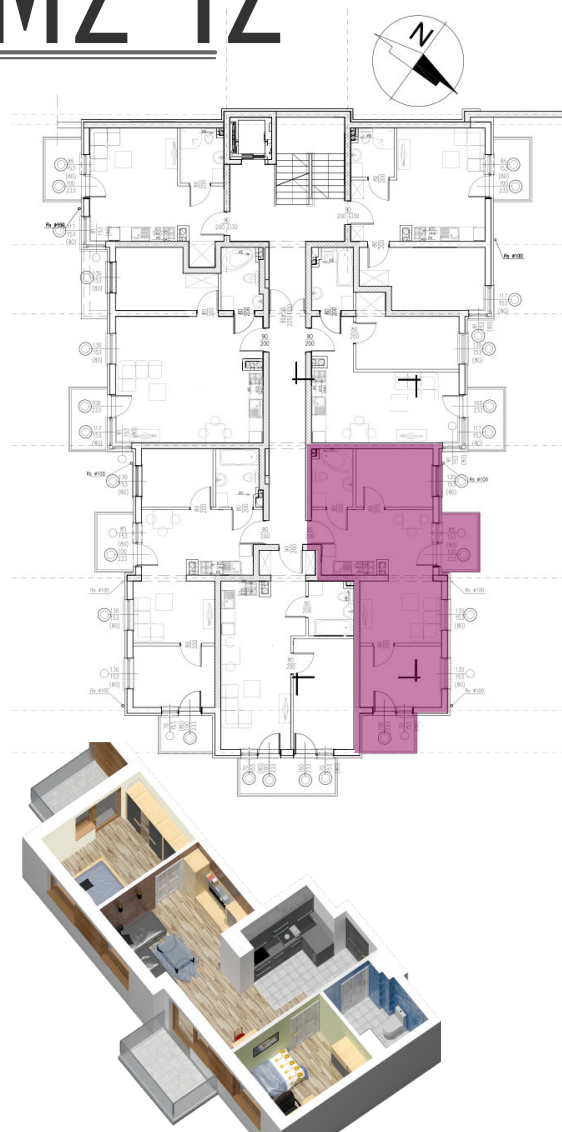

44,21 m²

MIESZKANIE M2-12

ZESTAWIENIE POMIESZCZEŃ

Numer	Nazwa	Posadzka	Powierzchnia [m ²]
3.41	POKÓJ + ANEKS	PANELE/PŁYTKI	22.93
3.42	ŁAZIENKA	PŁYTKI	4.20
3.43	POKÓJ	PANELE	8.08
3.44	POKÓJ	PANELE	9.00

Biuro sprzedaży