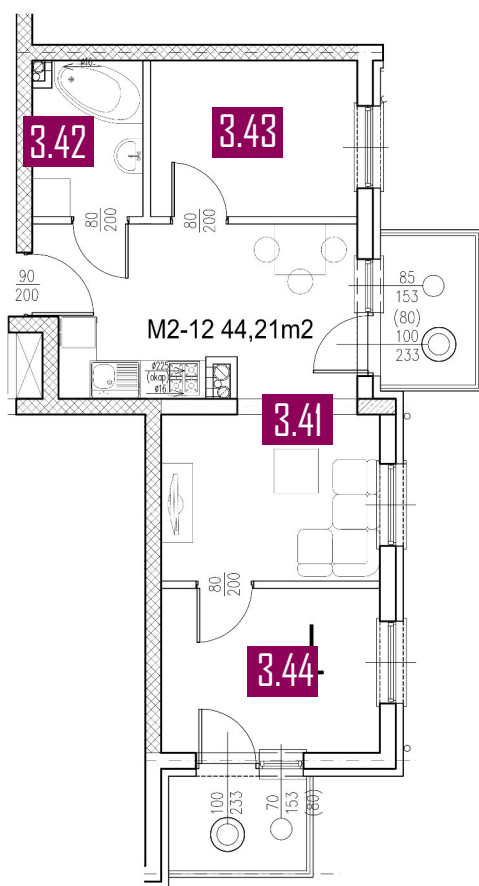

44,21 m²

MIESZKANIE M2-12

ZESTAWIENIE POMIESZCZEŃ

Numer	Nazwa	Posadzka	Powierzchnia [m ²]
3.41	POKÓJ + ANEKS	PANELE/PŁYTKI	22.93
3.42	ŁAZIENKA	PŁYTKI	4.20
3.43	POKÓJ	PANELE	8.08
3.44	POKÓJ	PANELE	9.00

Biuro sprzedaży