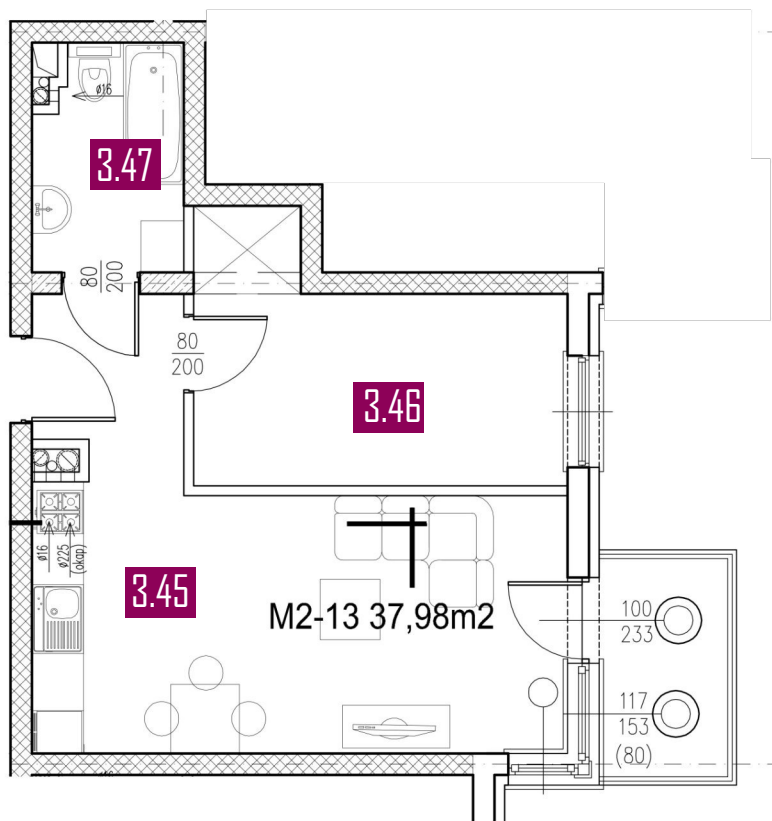

37,98 m²

MIESZKANIE M2-13

ZESTAWIENIE POMIESZCZEŃ

Numer	Nazwa	Posadzka	Powierzchnia [m ²]
3.45	POKÓJ + ANEKS	PANELE/PŁYTKI	22.55
3.46	POKÓJ	PANELE	11.01
3.47	ŁAZIENKA	PŁYTKI	4.42

Biuro sprzedaży

+48 502 123 648