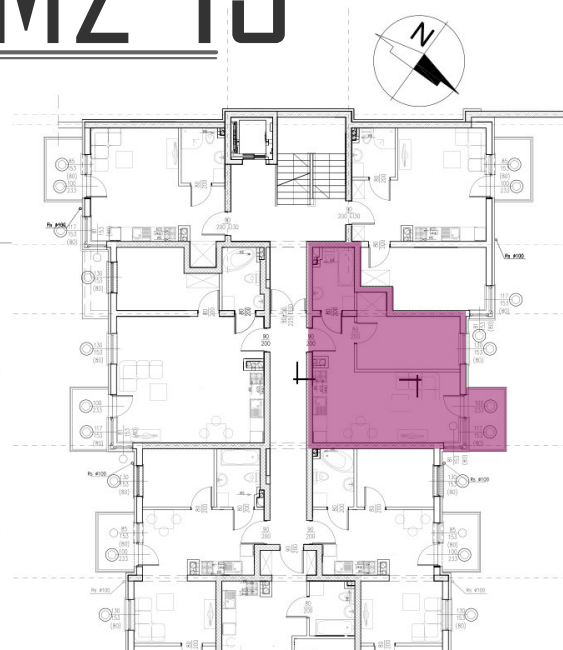

37,98 m²

MIESZKANIE M2-13

ZESTAWIENIE POMIESZCZEŃ

Numer	Nazwa	Posadzka	Powierzchnia [m ²]
3.45	POKÓJ + ANEKS	PANELE/PŁYTKI	22.55
3.46	POKÓJ	PANELE	11.01
3.47	ŁAZIENKA	PŁYTKI	4.42

Biuro sprzedaży

+48 502 123 648