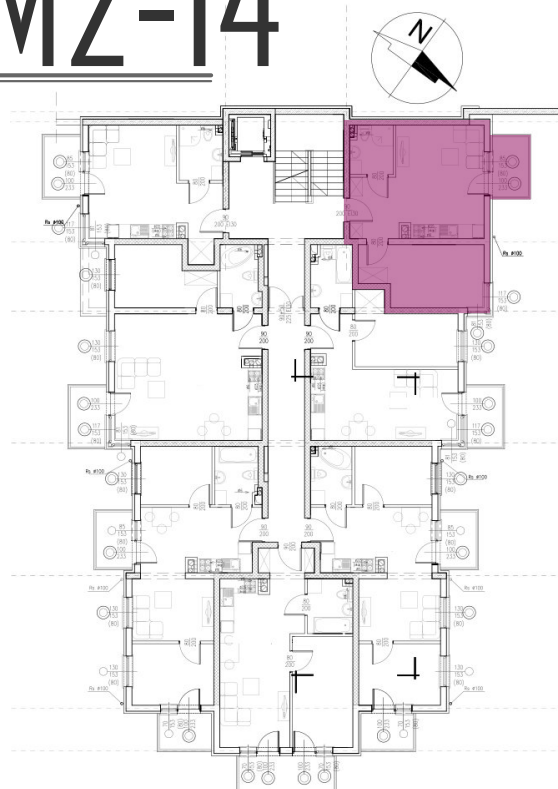

39,17 m²

MIESZKANIE M2-14

ZESTAWIENIE POMIESZCZEŃ

Numer	Nazwa	Posadzka	Powierzchnia [m ²]
3.48	POKÓJ + ANEKS	PANELE/PŁYTKI	22.67
3.49	ŁAZIENKA	PŁYTKI	3.67
3.50	POKÓJ	PANELE	12.83

Biuro sprzedaży

+48 502 123 648