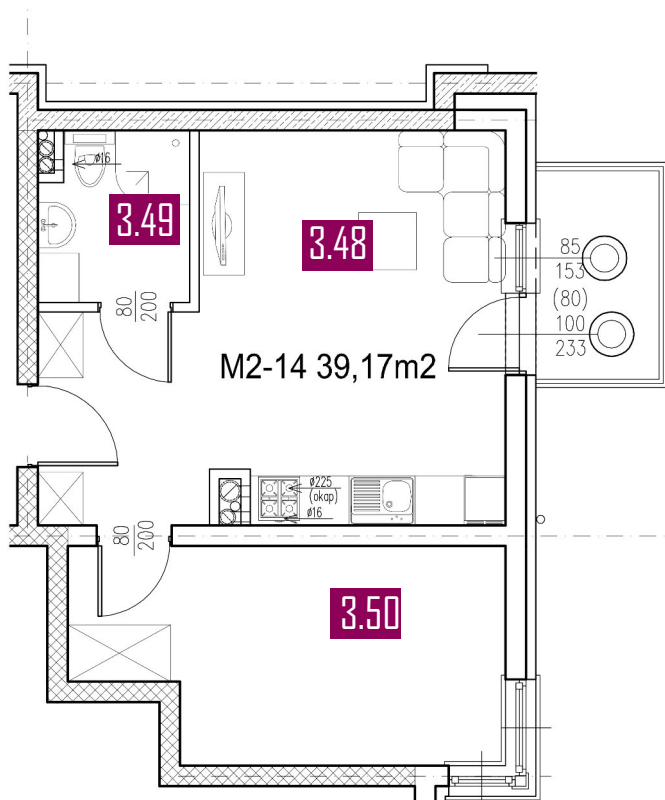

39,17 m²

MIESZKANIE M2-14

ZESTAWIENIE POMIESZCZEŃ

Numer	Nazwa	Posadzka	Powierzchnia [m ²]
3.48	POKÓJ + ANEKS	PANELE/PŁYTKI	22.67
3.49	ŁAZIENKA	PŁYTKI	3.67
3.50	POKÓJ	PANELE	12.83

Biuro sprzedaży

+48 502 123 648