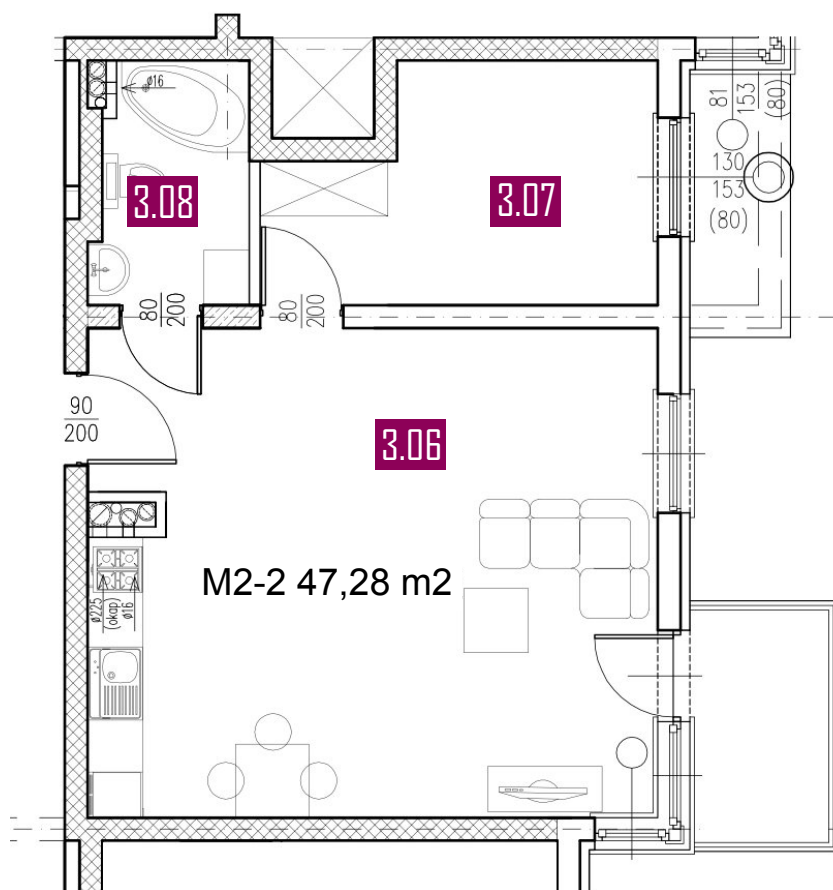

47,28 m²

MIESZKANIE M2-2

ZESTAWIENIE POMIESZCZEŃ

Numer	Nazwa	Posadzka	Powierzchnia [m ²]
3.06	POKÓJ + ANEKS	PANELE/PŁYTKI	32.96
3.07	POKÓJ	PANELE	10.00
3.08	ŁAZIENKA	PŁYTKI	4.32

Biuro sprzedaży

+48 502 123 648