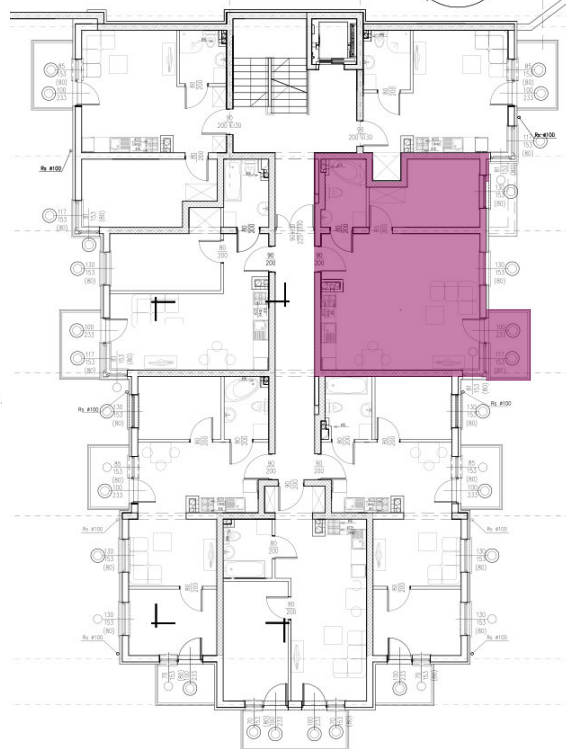

47,28 m²

MIESZKANIE M2-2

ZESTAWIENIE POMIESZCZEŃ

Numer	Nazwa	Posadzka	Powierzchnia [m ²]
3.06	POKÓJ + ANEKS	PANELE/PŁYTKI	32.96
3.07	POKÓJ	PANELE	10.00
3.08	ŁAZIENKA	PŁYTKI	4.32

Biuro sprzedaży

+48 502 123 648