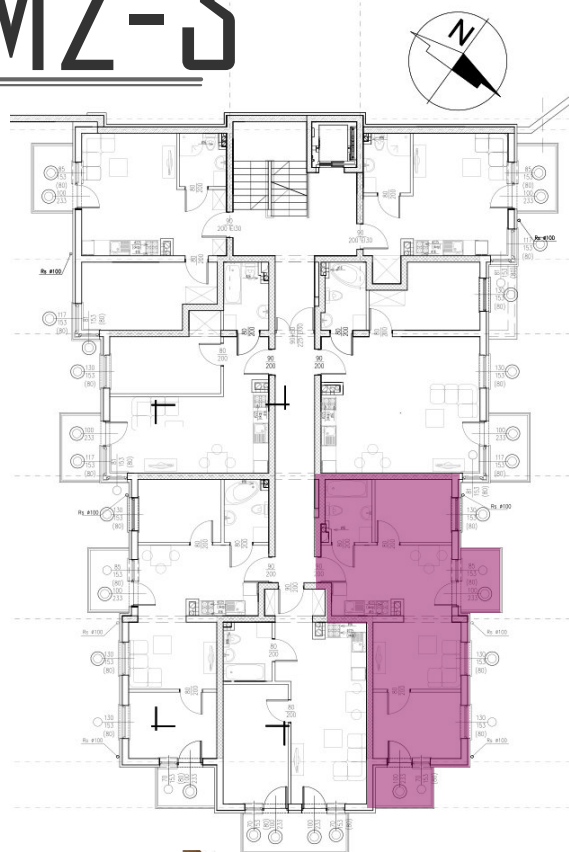

43,77 m²

MIESZKANIE M2-3

ZESTAWIENIE POMIESZCZEŃ

Numer	Nazwa	Posadzka	Powierzchnia [m ²]
3.09	POKÓJ + ANEKS	PANELE/PŁYTKI	22.93
3.10	ŁAZIENKA	PŁYTKI	4.38
3.11	POKÓJ	PANELE	7.46
3.12	POKÓJ	PANELE	9

Biuro sprzedaży