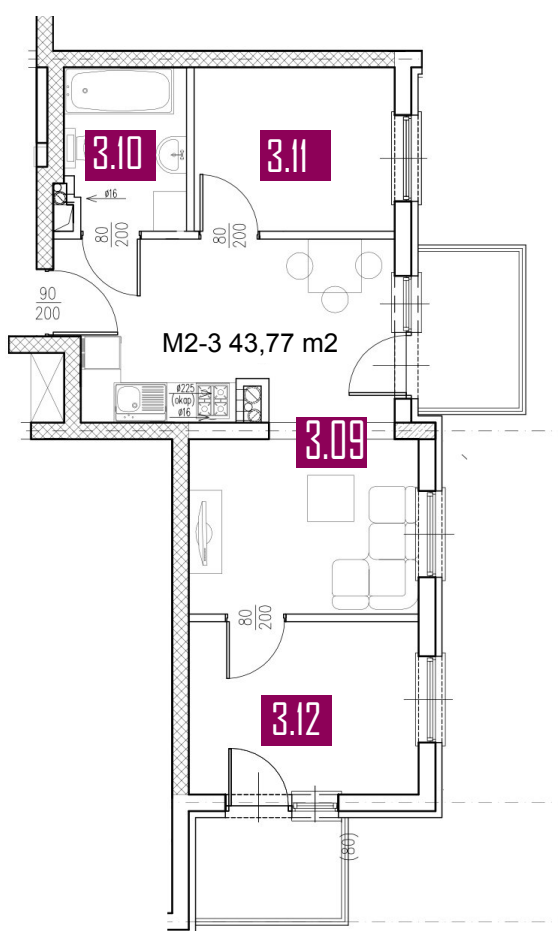

43,77 m²

MIESZKANIE M2-3

ZESTAWIENIE POMIESZCZEŃ

Numer	Nazwa	Posadzka	Powierzchnia [m ²]
3.09	POKÓJ + ANEKS	PANELE/PŁYTKI	22.93
3.10	ŁAZIENKA	PŁYTKI	4.38
3.11	POKÓJ	PANELE	7.46
3.12	POKÓJ	PANELE	9

Biuro sprzedaży