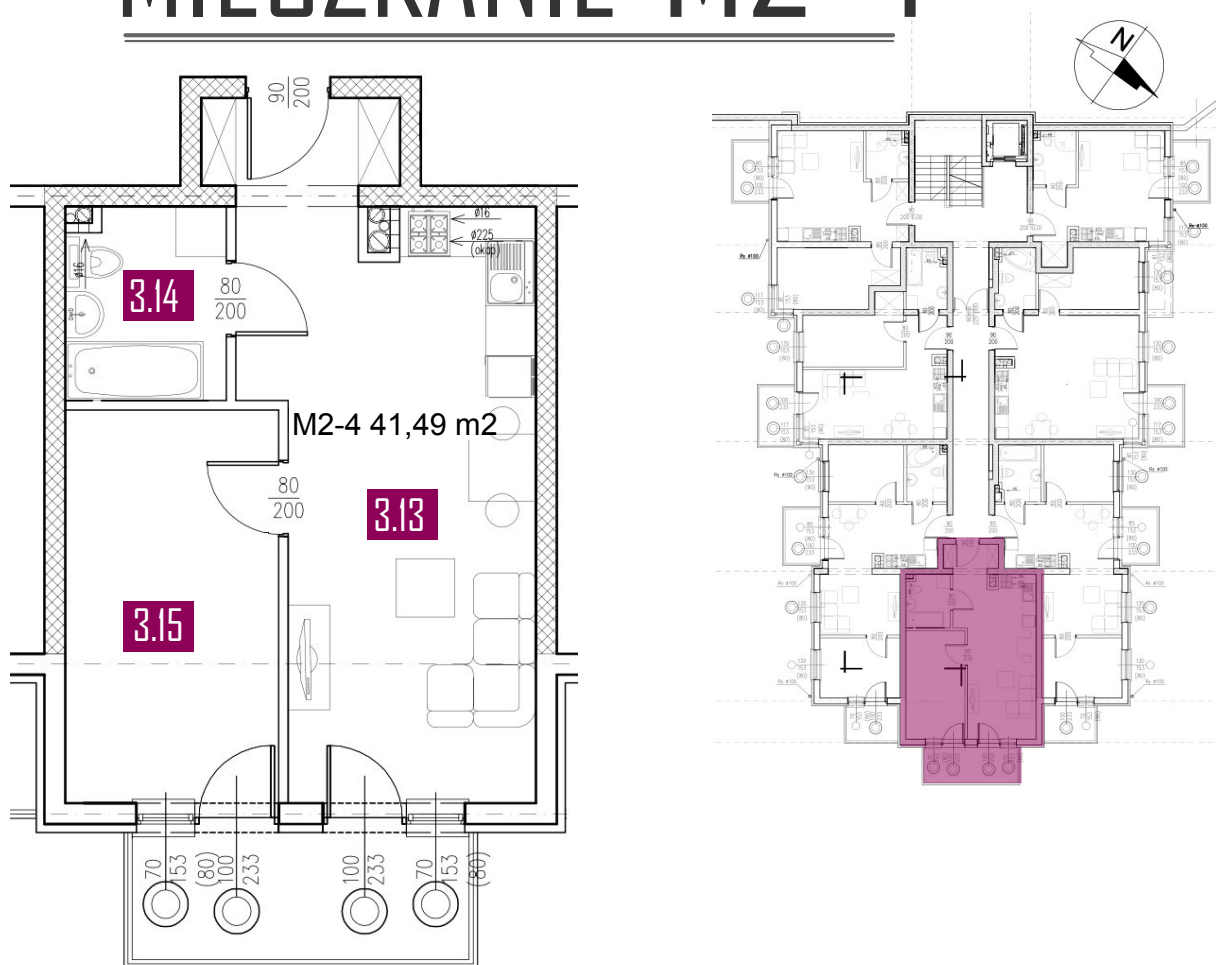

41,49 m²
MIESZKANIE M2-4

ZESTAWIENIE POMIESZCZEŃ

Numer	Nazwa	Posadzka	Powierzchnia [m ²]
3.13	POKÓJ + ANEKS	PANELE/PŁYTKI	25.16
3.14	ŁAZIENKA	PŁYTKI	4.33
3.15	POKÓJ	PANELE	12.00

Biuro sprzedaży

+48 502 123 648