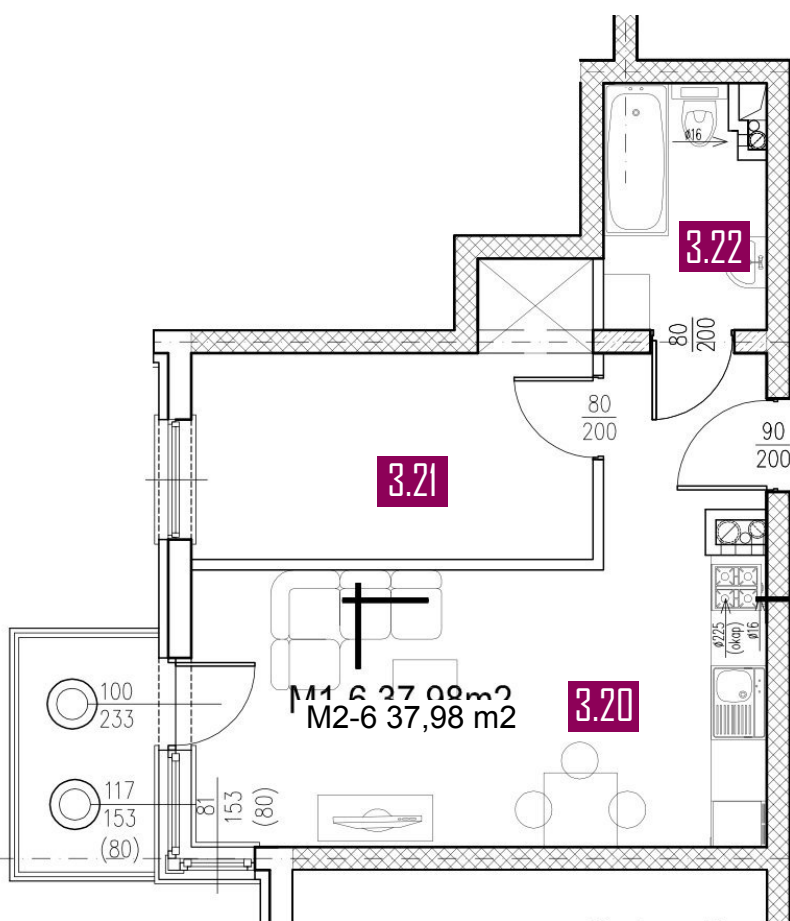

37,98 m<sup>2</sup>

# MIESZKANIE M2-6

## ZESTAWIENIE POMIESZCZEŃ

Numer	Nazwa	Posadzka	Powierzchnia [m <sup>2</sup> ]
3.20	POKÓJ + ANEKS	PANELE/PŁYTKI	22.55
3.21	POKÓJ	PANELE	11.01
3.22	ŁAZIENKA	PŁYTKI	4.42

Biuro sprzedaży

+48 502 123 648

INFO@PANORAMAKARKONOSZY.PL