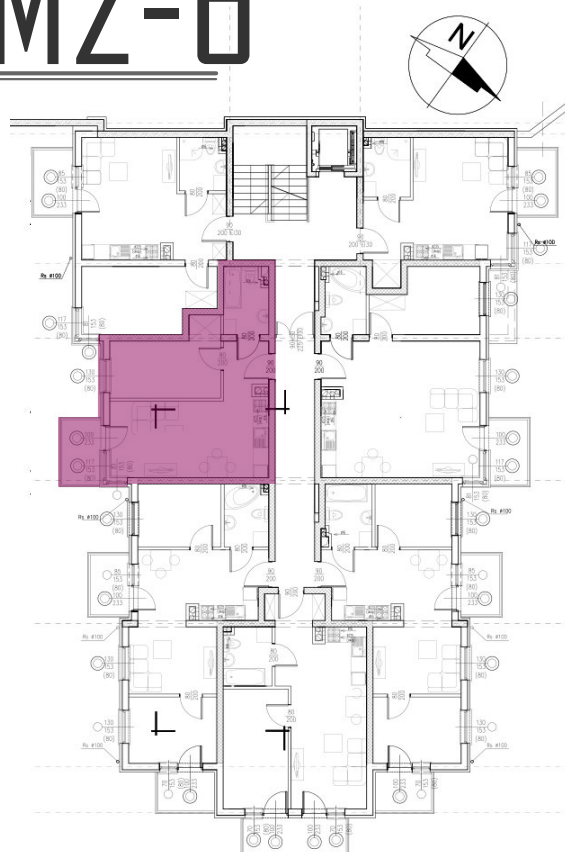

37,98 m<sup>2</sup>

# MIESZKANIE M2-6

## ZESTAWIENIE POMIESZCZEŃ

Numer	Nazwa	Posadzka	Powierzchnia [m <sup>2</sup> ]
3.20	POKÓJ + ANEKS	PANELE/PŁYTKI	22.55
3.21	POKÓJ	PANELE	11.01
3.22	ŁAZIENKA	PŁYTKI	4.42

Biuro sprzedaży

+48 502 123 648

INFO@PANORAMAKARKONOSZY.PL