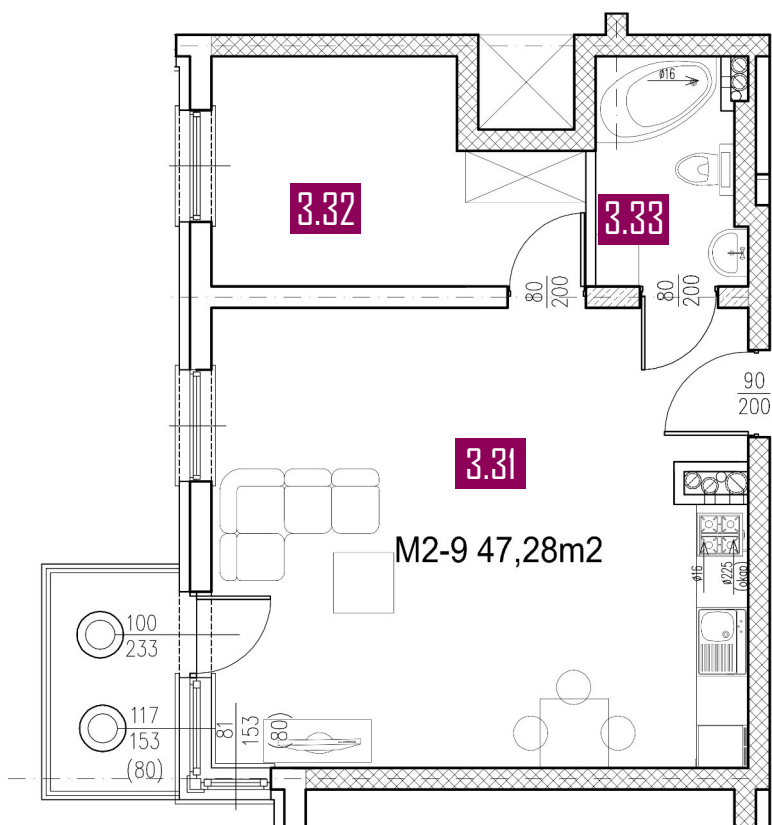

47,28 m²

MIESZKANIE M2-9

ZESTAWIENIE POMIESZCZEŃ

Numer	Nazwa	Posadzka	Powierzchnia [m ²]
3.31	POKÓJ + ANEKS	PANELE/PŁYTKI	32.96
3.32	POKÓJ	PANELE	10.00
3.33	ŁAZIENKA	PŁYTKI	4.32

Biuro sprzedaży

+48 502 123 648