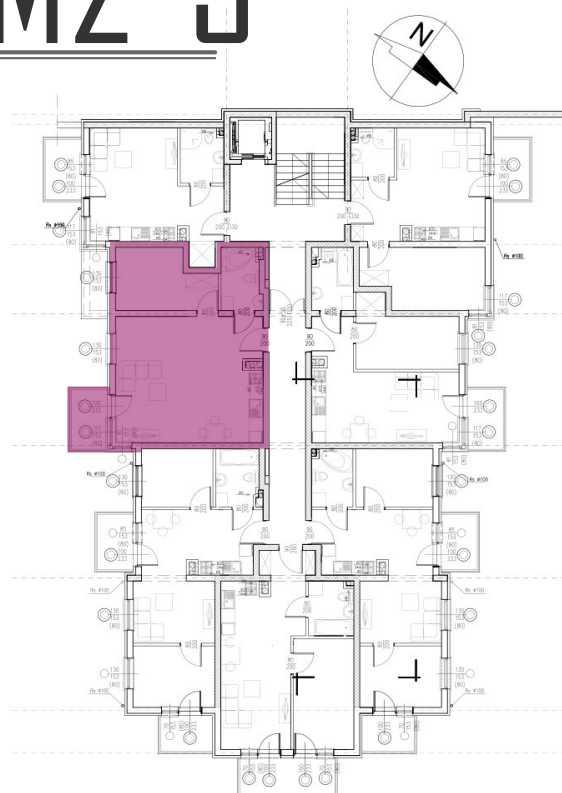

47,28 m²

MIESZKANIE M2-9

ZESTAWIENIE POMIESZCZEŃ

Numer	Nazwa	Posadzka	Powierzchnia [m ²]
3.31	POKÓJ + ANEKS	PANELE/PŁYTKI	32.96
3.32	POKÓJ	PANELE	10.00
3.33	ŁAZIENKA	PŁYTKI	4.32

Biuro sprzedaży

+48 502 123 648