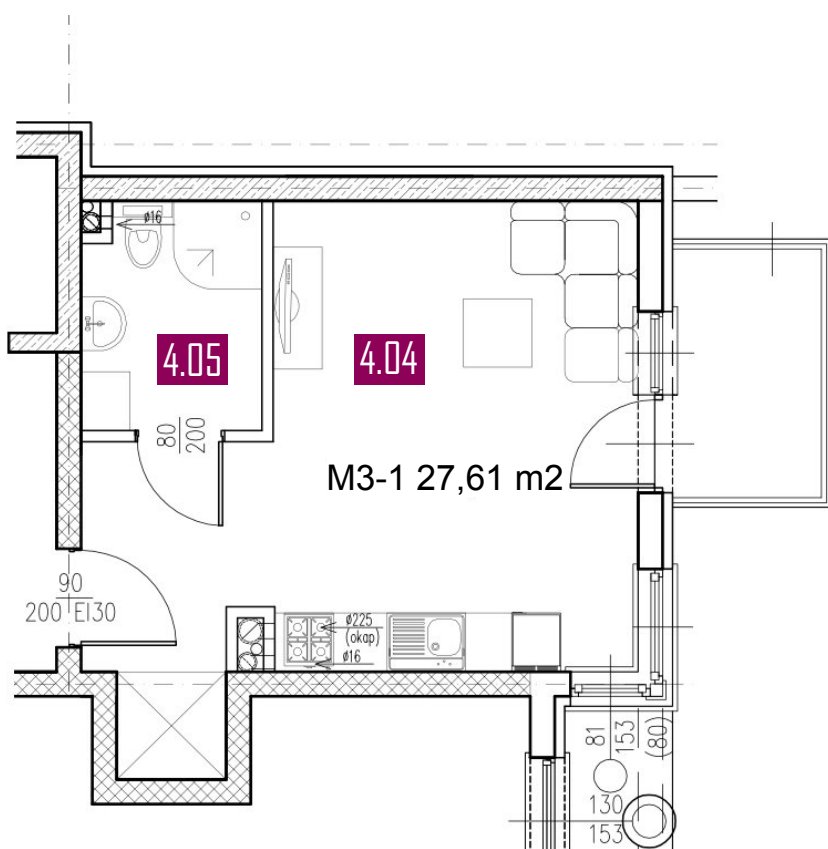

27,61 m²

MIESZKANIE M3-1

ZESTAWIENIE POMIESZCZEŃ

Numer	Nazwa	Posadzka	Powierzchnia [m ²]
4.04	POKÓJ + ANEKS	PANELE/PŁYTKI	23.42
4.05	ŁAZIENKA	PŁYTKI	4.19

Biuro sprzedaży

+48 502 123 648

INFO@PANORAMAKARKONOSZY.PL