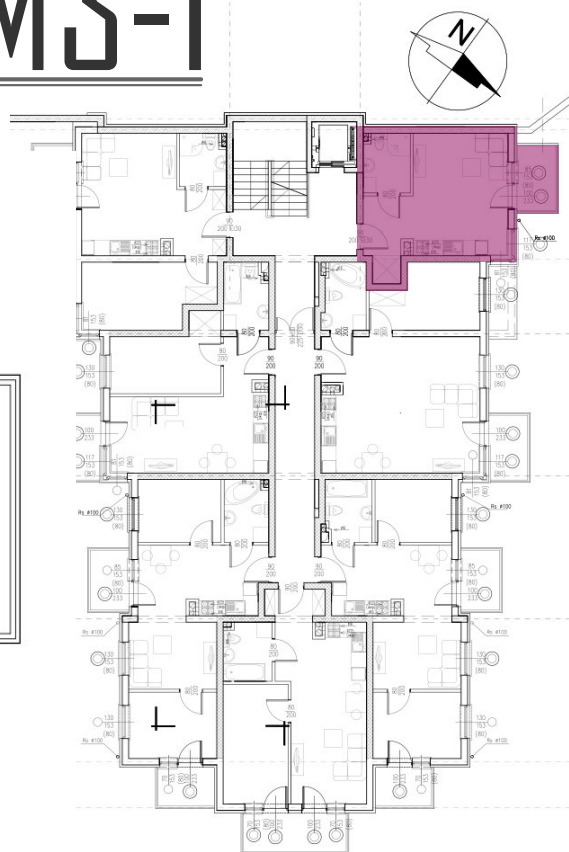

27,61 m²

MIESZKANIE M3-1

ZESTAWIENIE POMIESZCZEŃ

Numer	Nazwa	Posadzka	Powierzchnia [m ²]
4.04	POKÓJ + ANEKS	PANELE/PŁYTKI	23.42
4.05	ŁAZIENKA	PŁYTKI	4.19

Biuro sprzedaży

+48 502 123 648

INFO@PANORAMAKARKONOSZY.PL