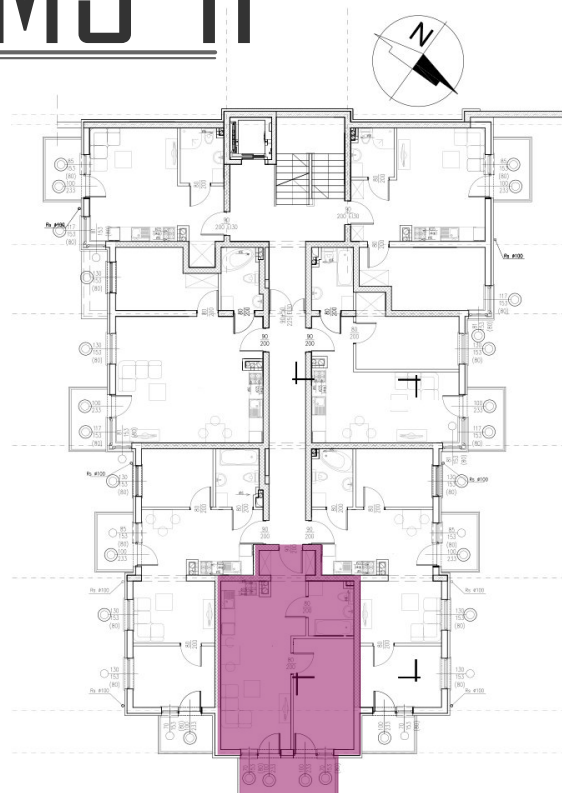

41,49 m²

MIESZKANIE M3-11

ZESTAWIENIE POMIESZCZEŃ

Numer	Nazwa	Posadzka	Powierzchnia [m ²]
4.38	POKÓJ + ANEKS	PANELE/PŁYTKI	25.16
4.39	ŁAZIENKA	PŁYTKI	4.33
4.40	POKÓJ	PANELE	12.00

Biuro sprzedaży

+48 502 123 648