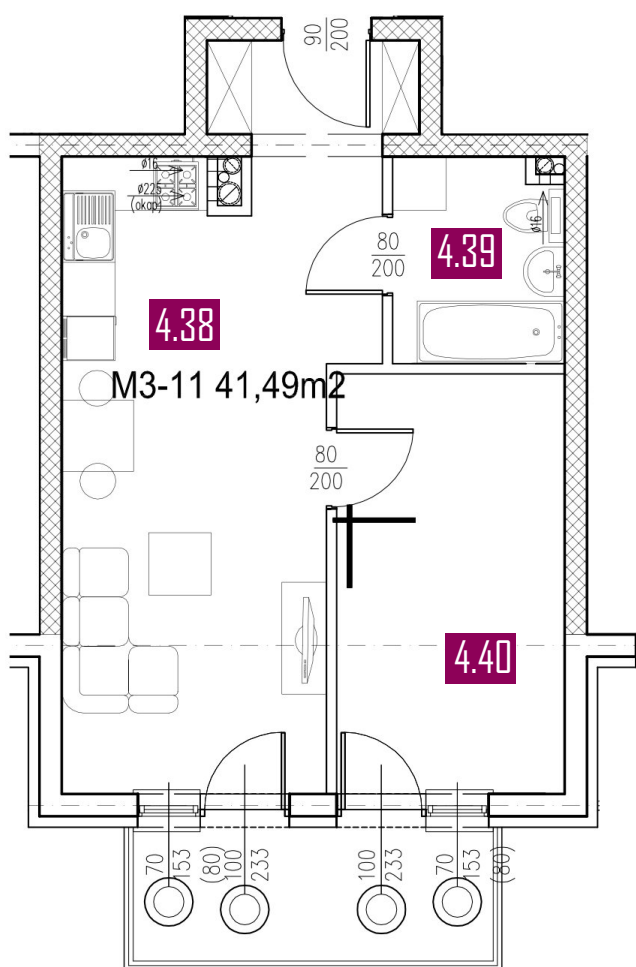

41,49 m²

MIESZKANIE M3-11

ZESTAWIENIE POMIESZCZEŃ

Numer	Nazwa	Posadzka	Powierzchnia [m ²]
4.38	POKÓJ + ANEKS	PANELE/PŁYTKI	25.16
4.39	ŁAZIENKA	PŁYTKI	4.33
4.40	POKÓJ	PANELE	12.00

Biuro sprzedaży

+48 502 123 648