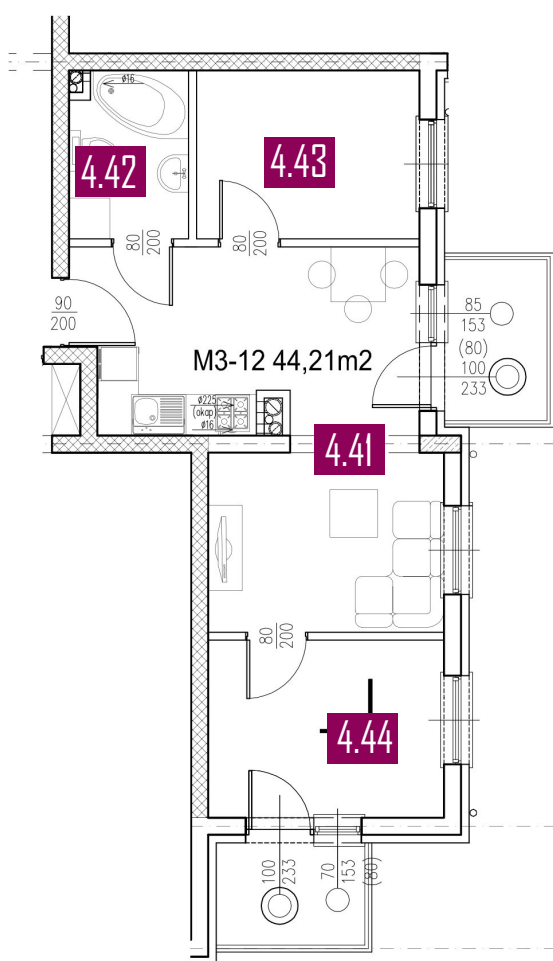

44,21 m²

MIESZKANIE M3-12

ZESTAWIENIE POMIESZCZEŃ

Numer	Nazwa	Posadzka	Powierzchnia [m ²]
4.41	POKÓJ + ANEKS	PANELE/PŁYTKI	22.93
4.42	ŁAZIENKA	PŁYTKI	4.20
4.43	POKÓJ	PANELE	8.08
4.44	POKÓJ	PANELE	9.00

Biuro sprzedaży