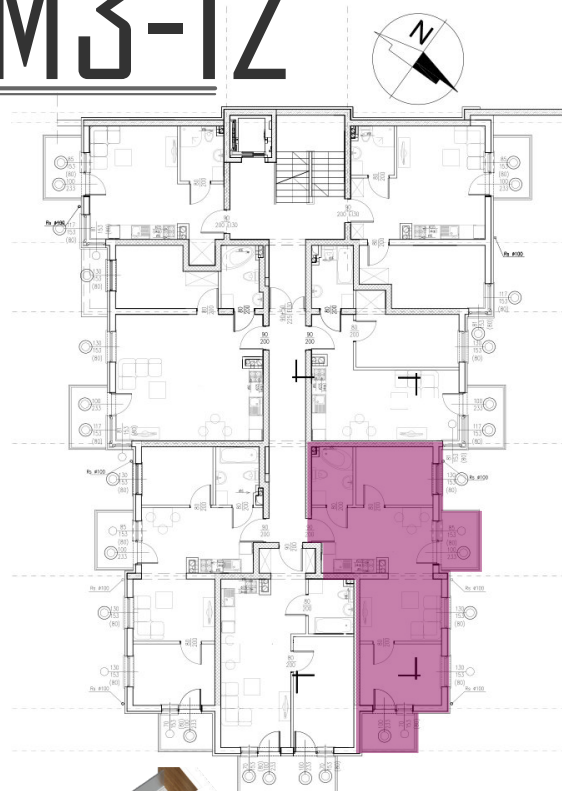

44,21 m²

MIESZKANIE M3-12

ZESTAWIENIE POMIESZCZEŃ

Numer	Nazwa	Posadzka	Powierzchnia [m ²]
4.41	POKÓJ + ANEKS	PANELE/PŁYTKI	22.93
4.42	ŁAZIENKA	PŁYTKI	4.20
4.43	POKÓJ	PANELE	8.08
4.44	POKÓJ	PANELE	9.00

Biuro sprzedaży