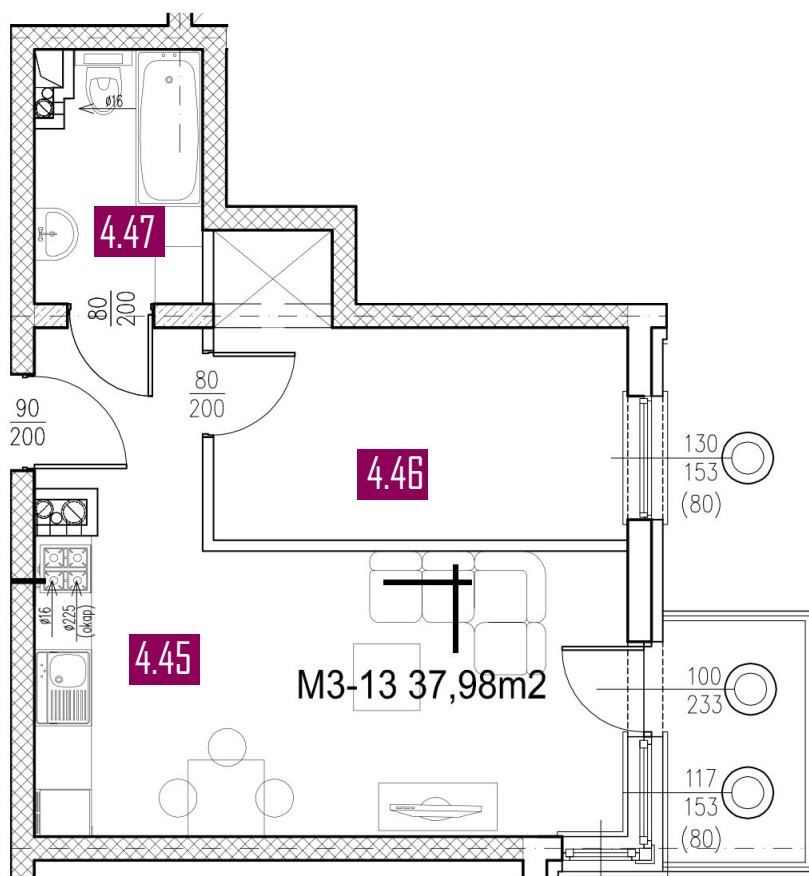

37,98 m²

MIESZKANIE M3-13

ZESTAWIENIE POMIESZCZEŃ

Numer	Nazwa	Posadzka	Powierzchnia [m ²]
4.45	POKÓJ + ANEKS	PANELE/PŁYTKI	22.55
4.46	POKÓJ	PANELE	11.01
4.47	ŁAZIENKA	PŁYTKI	4.42

Biuro sprzedaży

+48 502 123 648