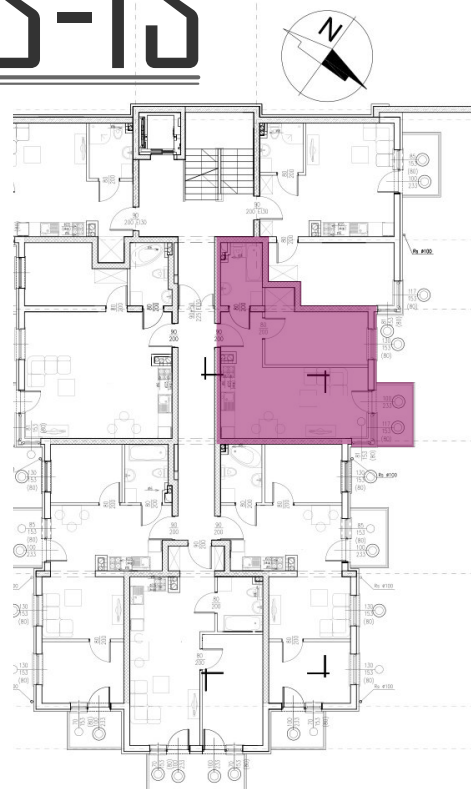

37,98 m²

MIESZKANIE M3-13

ZESTAWIENIE POMIESZCZEŃ

Numer	Nazwa	Posadzka	Powierzchnia [m ²]
4.45	POKÓJ + ANEKS	PANELE/PŁYTKI	22.55
4.46	POKÓJ	PANELE	11.01
4.47	ŁAZIENKA	PŁYTKI	4.42

Biuro sprzedaży

+48 502 123 648