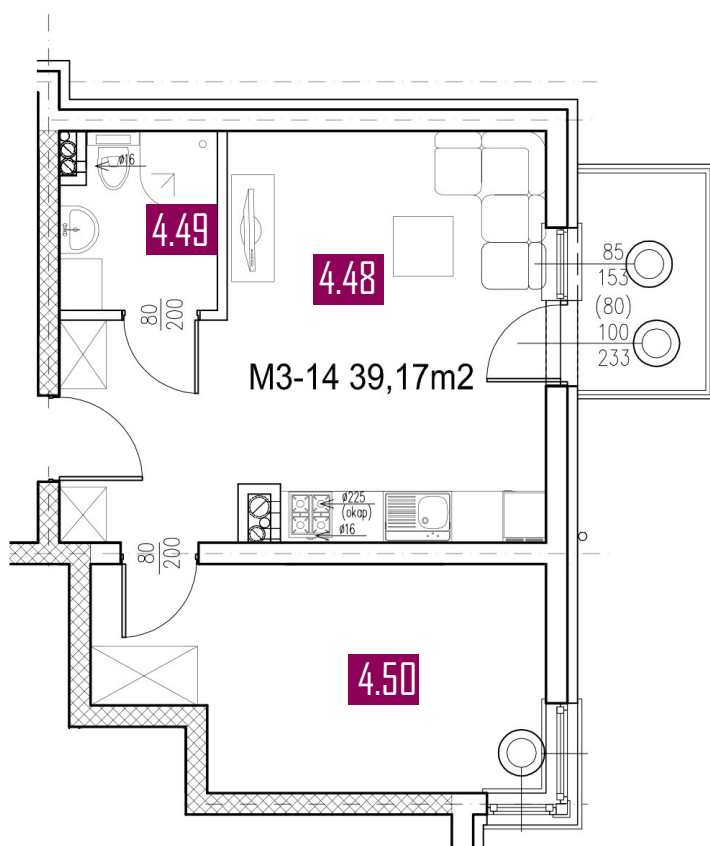

39,17 m²

MIESZKANIE M3-14

ZESTAWIENIE POMIESZCZEŃ

Numer	Nazwa	Posadzka	Powierzchnia [m ²]
4.48	POKÓJ + ANEKS	PANELE/PŁYTKI	22.67
4.49	ŁAZIENKA	PŁYTKI	3.67
4.50	POKÓJ	PANELE	12.83

Biuro sprzedaży

+48 502 123 648