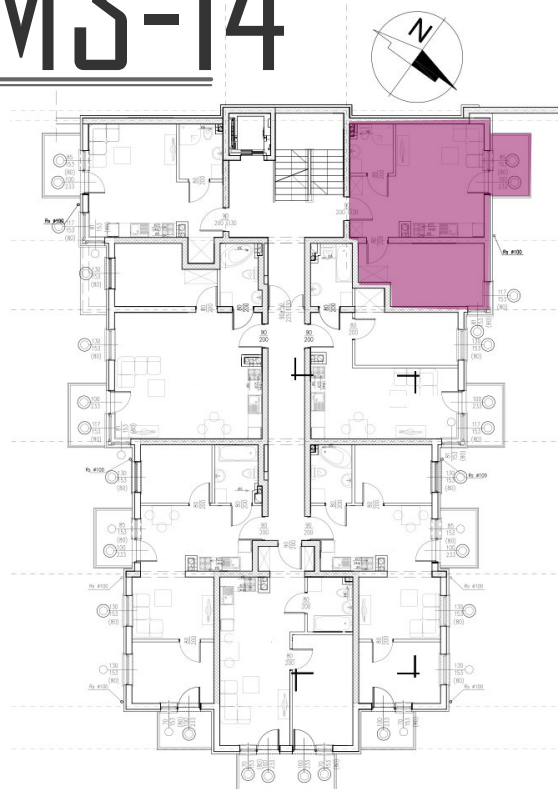

39,17 m²

MIESZKANIE M3-14

ZESTAWIENIE POMIESZCZEŃ

Numer	Nazwa	Posadzka	Powierzchnia [m ²]
4.48	POKÓJ + ANEKS	PANELE/PŁYTKI	22.67
4.49	ŁAZIENKA	PŁYTKI	3.67
4.50	POKÓJ	PANELE	12.83

Biuro sprzedaży

+48 502 123 648