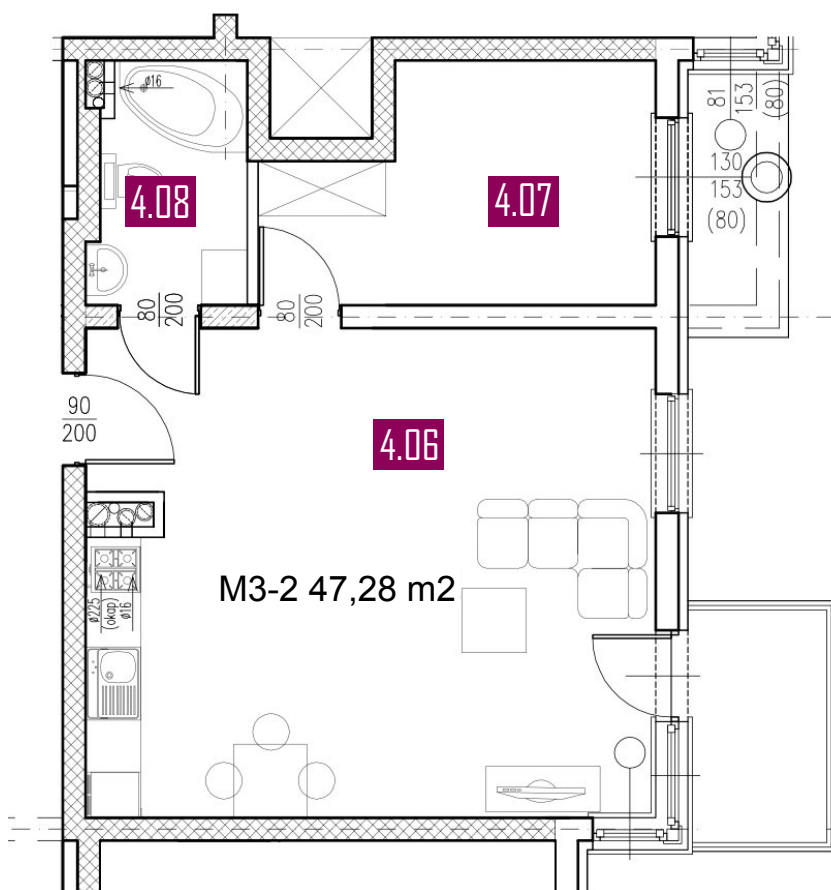

47,28 m²

MIESZKANIE M3-2

ZESTAWIENIE POMIESZCZEŃ

Numer	Nazwa	Posadzka	Powierzchnia [m ²]
4.06	POKÓJ + ANEKS	PANELE/PŁYTKI	32.96
4.07	POKÓJ	PANELE	10.00
4.08	ŁAZIENKA	PŁYTKI	4.32

Biuro sprzedaży

+48 502 123 648