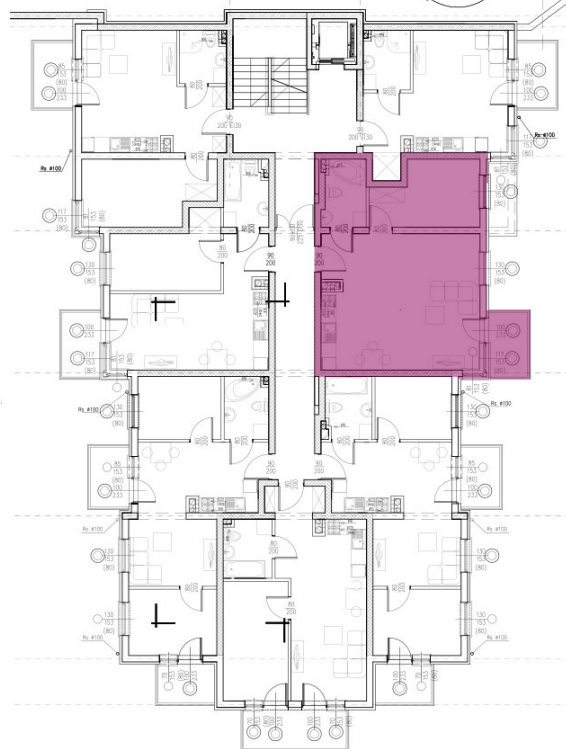

47,28 m²

MIESZKANIE M3-2

ZESTAWIENIE POMIESZCZEŃ

Numer	Nazwa	Posadzka	Powierzchnia [m ²]
4.06	POKÓJ + ANEKS	PANELE/PŁYTKI	32.96
4.07	POKÓJ	PANELE	10.00
4.08	ŁAZIENKA	PŁYTKI	4.32

Biuro sprzedaży

+48 502 123 648