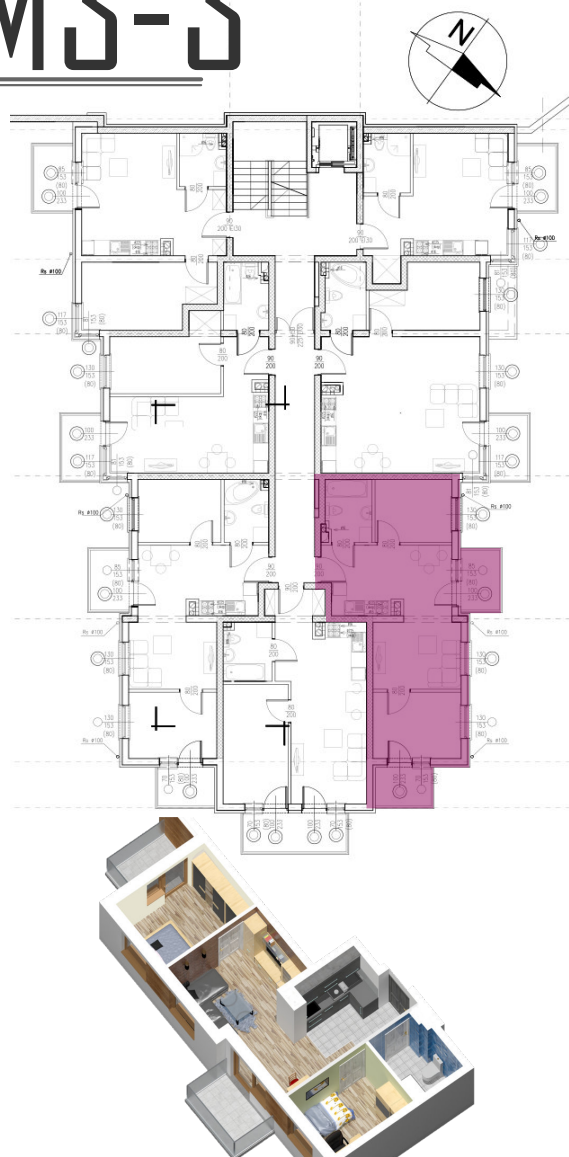

43,77 m²

MIESZKANIE M3-3

ZESTAWIENIE POMIESZCZEŃ

Numer	Nazwa	Posadzka	Powierzchnia [m ²]
4.09	POKÓJ + ANEKS	PANELE/PŁYTKI	22.93
4.10	ŁAZIENKA	PŁYTKI	4.38
4.11	POKÓJ	PANELE	7.46
4.12	POKÓJ	PANELE	9

Biuro sprzedaży