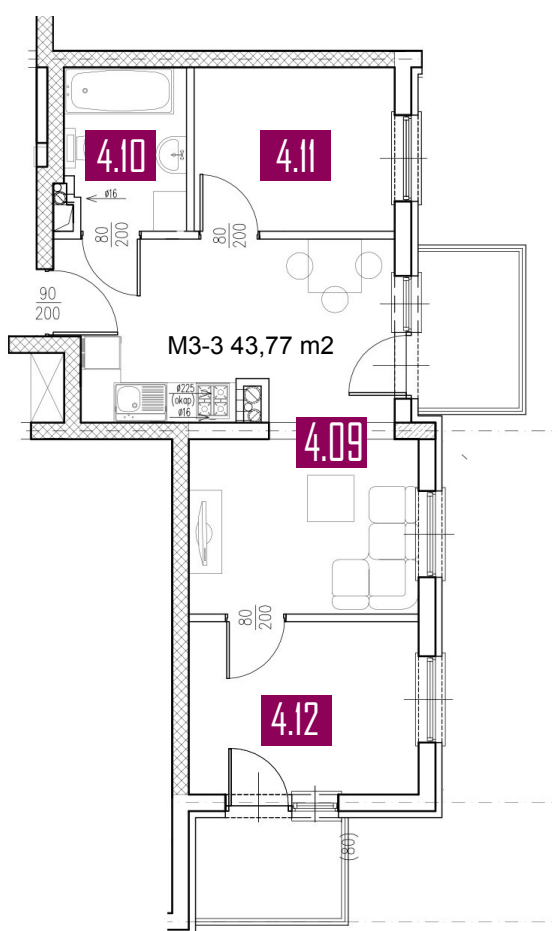

43,77 m²

MIESZKANIE M3-3

ZESTAWIENIE POMIESZCZEŃ

Numer	Nazwa	Posadzka	Powierzchnia [m ²]
4.09	POKÓJ + ANEKS	PANELE/PŁYTKI	22.93
4.10	ŁAZIENKA	PŁYTKI	4.38
4.11	POKÓJ	PANELE	7.46
4.12	POKÓJ	PANELE	9

Biuro sprzedaży