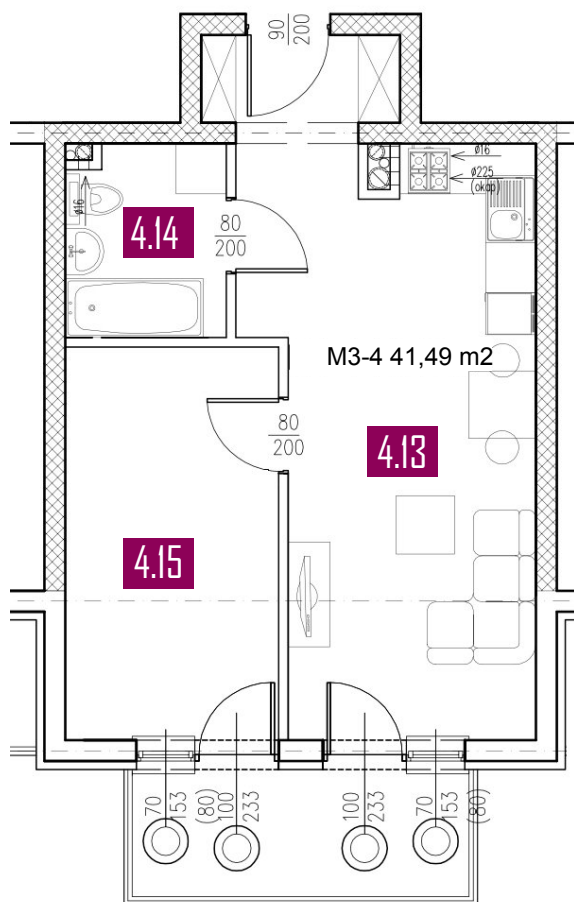

41,49 m²
MIESZKANIE M3-4

ZESTAWIENIE POMIESZCZEŃ

Numer	Nazwa	Posadzka	Powierzchnia [m ²]
4.13	POKÓJ + ANEKS	PANELE/PŁYTKI	25.16
4.14	ŁAZIENKA	PŁYTKI	4.33
4.15	POKÓJ	PANELE	12.00

Biuro sprzedaży

+48 502 123 648