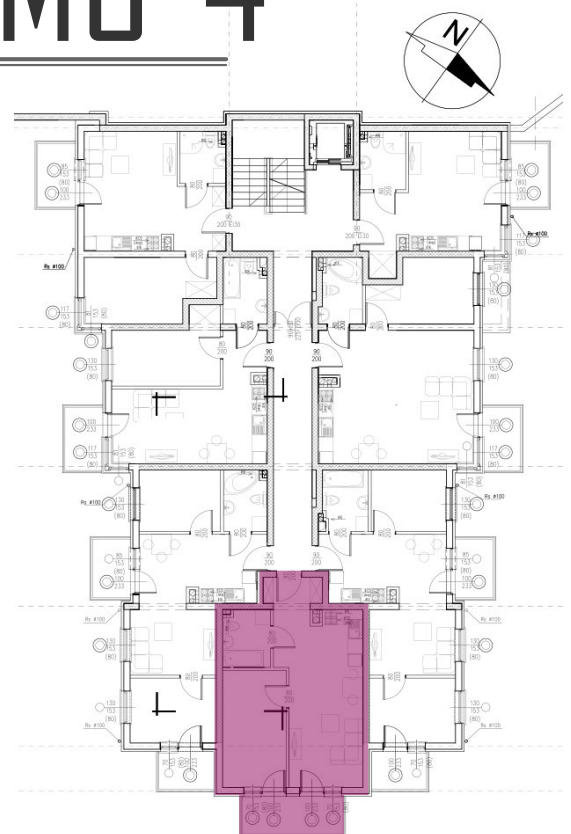

41,49 m²
MIESZKANIE M3-4

ZESTAWIENIE POMIESZCZEŃ

Numer	Nazwa	Posadzka	Powierzchnia [m ²]
4.13	POKÓJ + ANEKS	PANELE/PŁYTKI	25.16
4.14	ŁAZIENKA	PŁYTKI	4.33
4.15	POKÓJ	PANELE	12.00

Biuro sprzedaży

+48 502 123 648