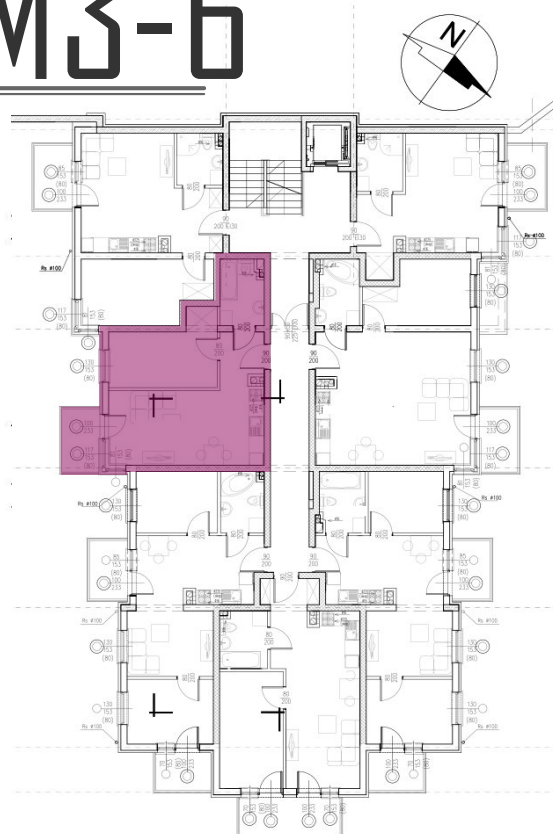

37,98 m<sup>2</sup>

# MIESZKANIE M3-6

## ZESTAWIENIE POMIESZCZEŃ

Numer	Nazwa	Posadzka	Powierzchnia [m <sup>2</sup> ]
4.20	POKÓJ + ANEKS	PANELE/PŁYTKI	22.55
4.21	POKÓJ	PANELE	11.01
4.22	ŁAZIENKA	PŁYTKI	4.42

Biuro sprzedaży

+48 502 123 648

INFO@PANORAMAKARKONOSZY.PL