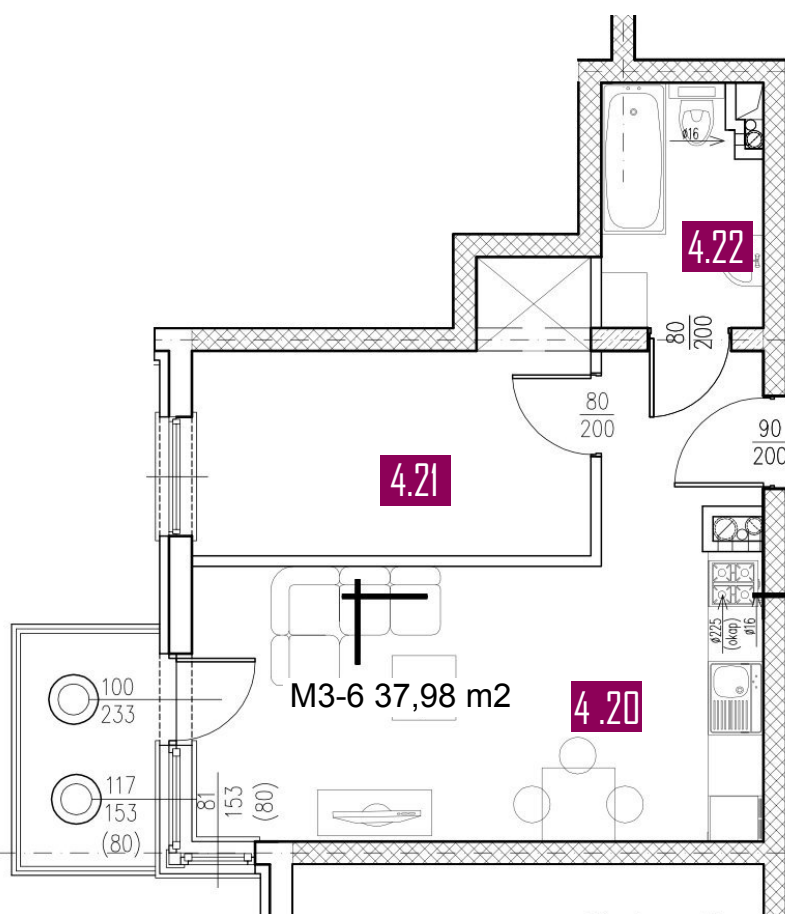

37,98 m<sup>2</sup>

# MIESZKANIE M3-6

## ZESTAWIENIE POMIESZCZEŃ

Numer	Nazwa	Posadzka	Powierzchnia [m <sup>2</sup> ]
4.20	POKÓJ + ANEKS	PANELE/PŁYTKI	22.55
4.21	POKÓJ	PANELE	11.01
4.22	ŁAZIENKA	PŁYTKI	4.42

Biuro sprzedaży

+48 502 123 648

INFO@PANORAMAKARKONOSZY.PL