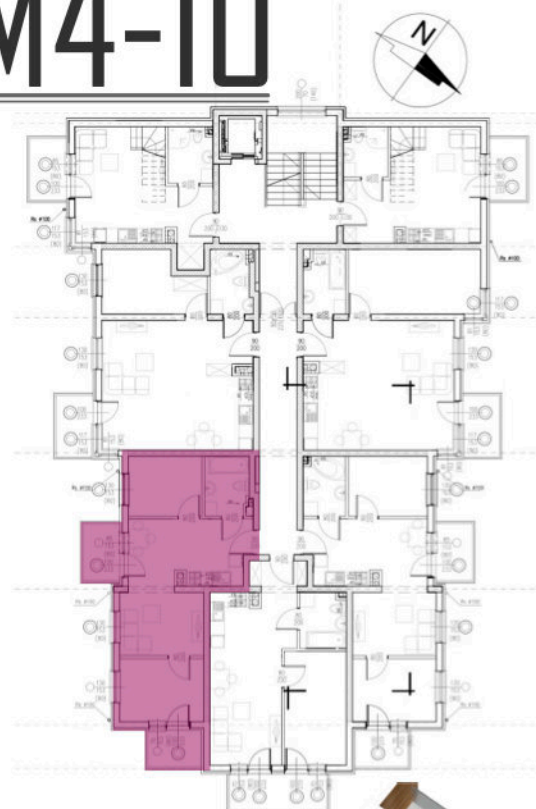

43,77 m²

MIESZKANIE M4-10

ZESTAWIENIE POMIESZCZEŃ

Numer	Nazwa	Posadzka	Powierzchnia [m ²]
5.33	POKÓJ + ANEKS	PANELE/PŁYTKI	22.93
5.34	ŁAZIENKA	PŁYTKI	4.38
5.35	POKÓJ	PANELE	7.46
5.36	POKÓJ	PANELE	9.00

Biuro sprzedaży