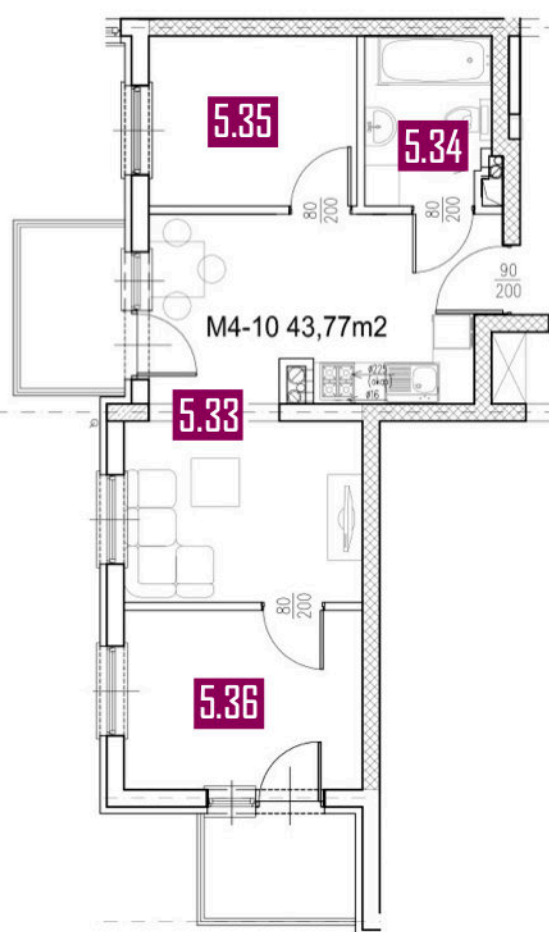

43,77 m²

MIESZKANIE M4-10

ZESTAWIENIE POMIESZCZEŃ

Numer	Nazwa	Posadzka	Powierzchnia [m ²]
5.33	POKÓJ + ANEKS	PANELE/PŁYTKI	22.93
5.34	ŁAZIENKA	PŁYTKI	4.38
5.35	POKÓJ	PANELE	7.46
5.36	POKÓJ	PANELE	9.00

Biuro sprzedaży