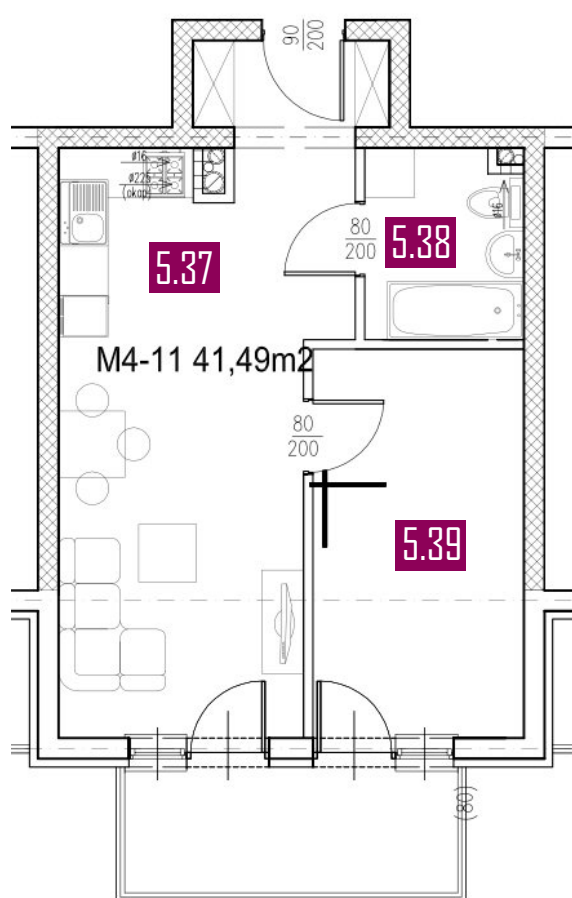

41,49 m²

MIESZKANIE M4-11

ZESTAWIENIE POMIESZCZEŃ

Numer	Nazwa	Posadzka	Powierzchnia [m ²]
5.37	POKÓJ + ANEKS	PANELE/PŁYTKI	25.16
5.38	ŁAZIENKA	PŁYTKI	4.33
5.39	POKÓJ	PANELE	12.00

Biuro sprzedaży

+48 502 123 648