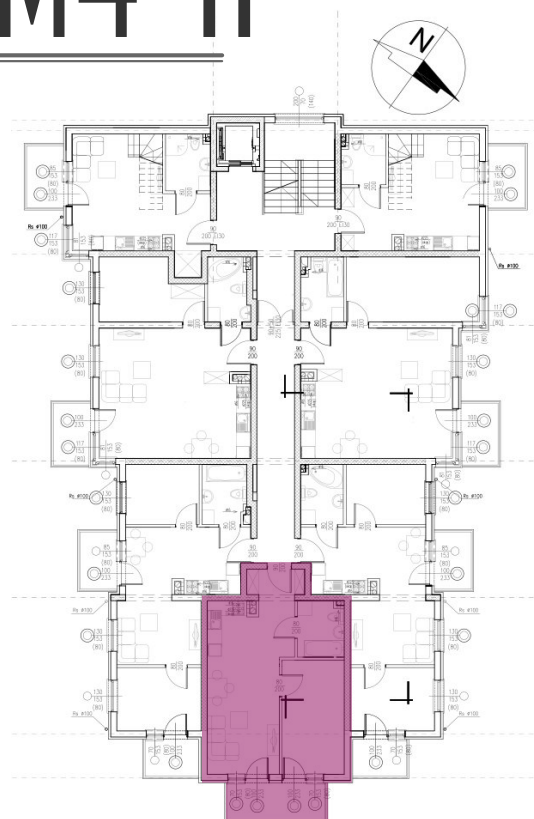

41,49 m²

MIESZKANIE M4-11

ZESTAWIENIE POMIESZCZEŃ

Numer	Nazwa	Posadzka	Powierzchnia [m ²]
5.37	POKÓJ + ANEKS	PANELE/PŁYTKI	25.16
5.38	ŁAZIENKA	PŁYTKI	4.33
5.39	POKÓJ	PANELE	12.00

Biuro sprzedaży

+48 502 123 648