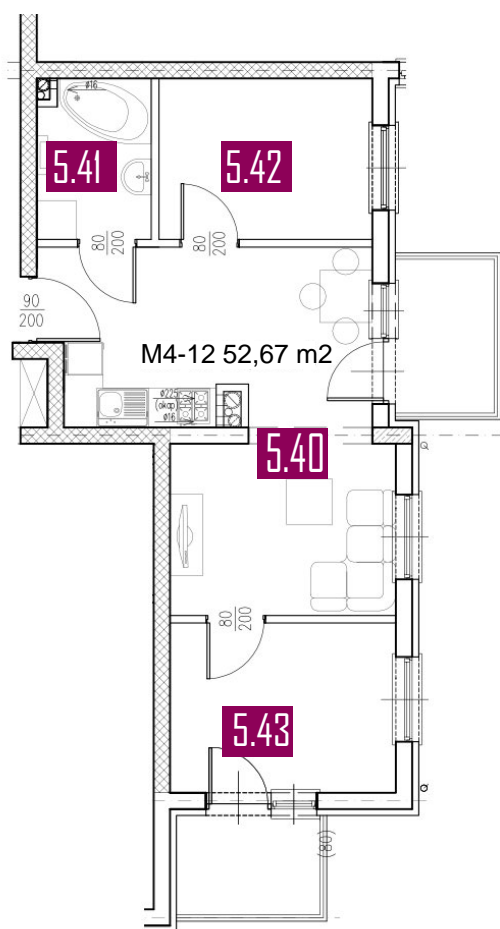

44,21 m²

MIESZKANIE M4-12

ZESTAWIENIE POMIESZCZEŃ

Numer	Nazwa	Posadzka	Powierzchnia [m ²]
5.40	POKÓJ + ANEKS	PANELE/PŁYTKI	22.93
5.41	ŁAZIENKA	PŁYTKI	4.20
5.42	POKÓJ	PANELE	8.08
5.43	POKÓJ	PANELE	9

Biuro sprzedaży