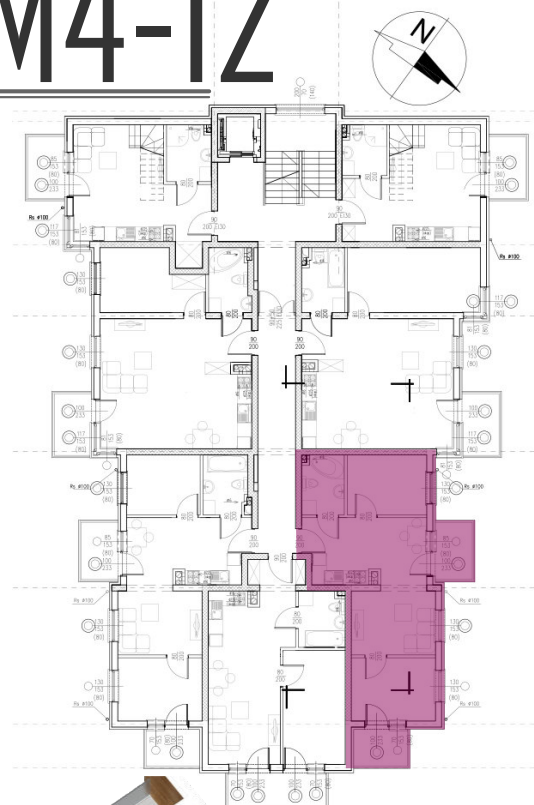

44,21 m²

MIESZKANIE M4-12

ZESTAWIENIE POMIESZCZEŃ

Numer	Nazwa	Posadzka	Powierzchnia [m ²]
5.40	POKÓJ + ANEKS	PANELE/PŁYTKI	22.93
5.41	ŁAZIENKA	PŁYTKI	4.20
5.42	POKÓJ	PANELE	8.08
5.43	POKÓJ	PANELE	9

Biuro sprzedaży