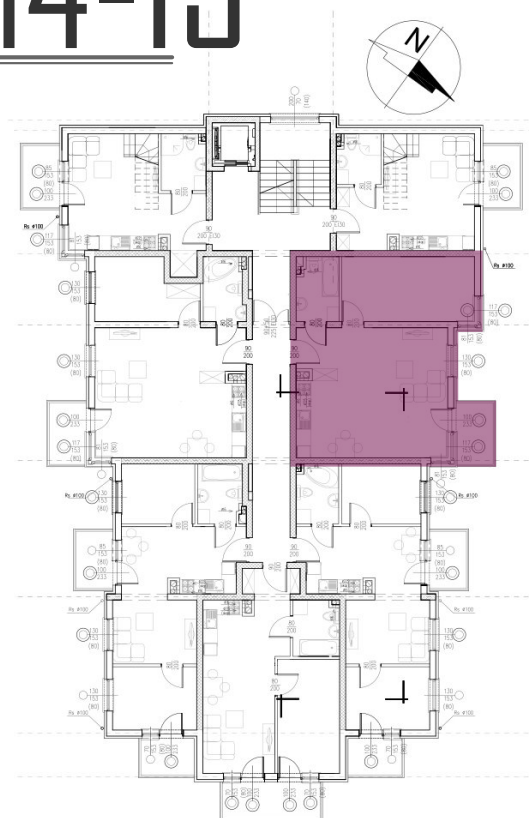

53,35 m²

MIESZKANIE M4-13

ZESTAWIENIE POMIESZCZEŃ

Numer	Nazwa	Posadzka	Powierzchnia [m ²]
5.44	POKÓJ + ANEKS	PANELE/PŁYTKI	34.34
5.45	ŁAZIENKA	PŁYTKI	4.42
5.46	POKÓJ	PANELE	14.59

Biuro sprzedaży

+48 502 123 648