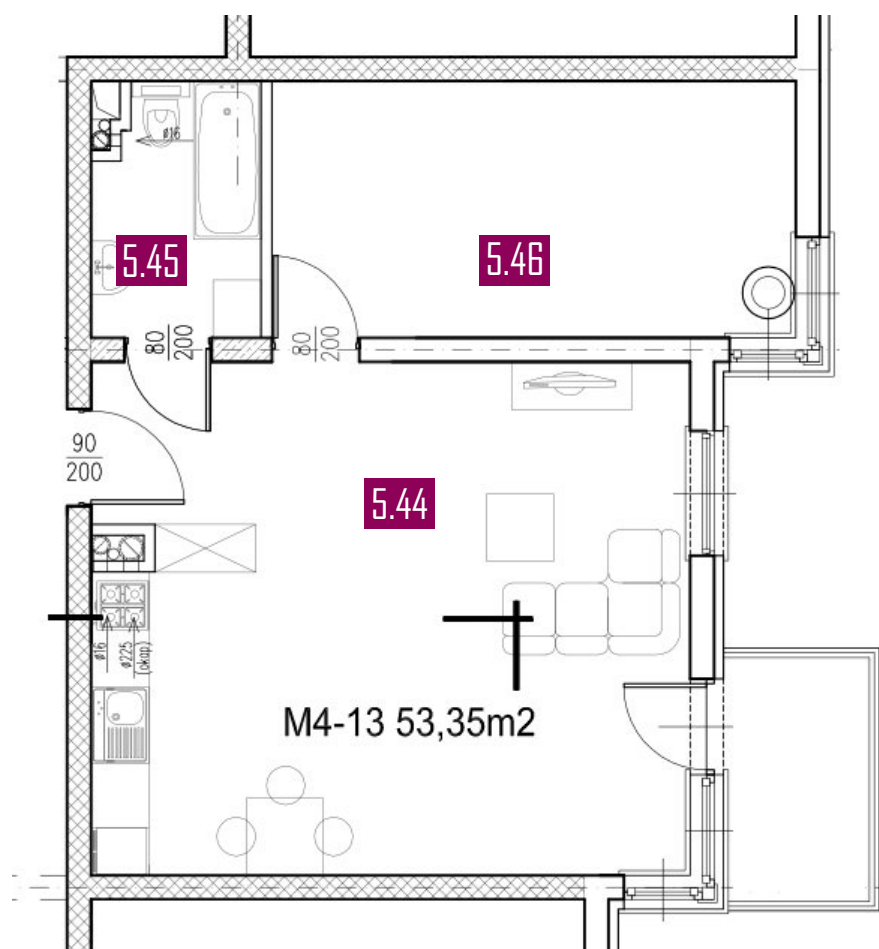

53,35 m²

MIESZKANIE M4-13

ZESTAWIENIE POMIESZCZEŃ

Numer	Nazwa	Posadzka	Powierzchnia [m ²]
5.44	POKÓJ + ANEKS	PANELE/PŁYTKI	34.34
5.45	ŁAZIENKA	PŁYTKI	4.42
5.46	POKÓJ	PANELE	14.59

Biuro sprzedaży

+48 502 123 648