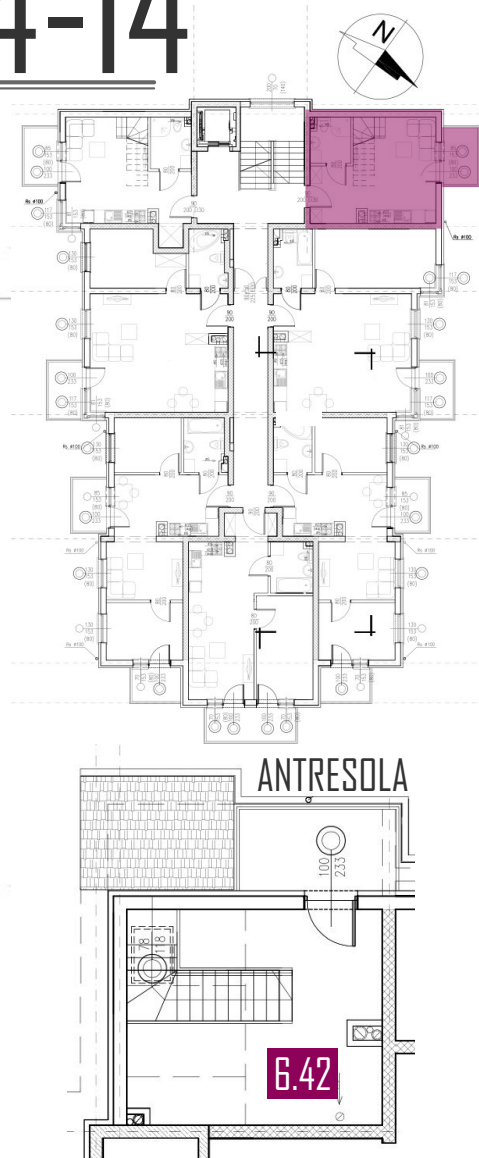

40,08m²

MIESZKANIE M4-14

ZESTAWIENIE POMIESZCZEŃ

Numer	Nazwa	Posadzka	Powierzchnia [m ²]
5.47	POKÓJ + ANEKS	PANELE/PŁYTKI	22.67
5.48	ŁAZIENKA	PŁYTKI	3.67
6.42	ANTRESOLA	PANELE	13.74

Biuro sprzedaży

+48 502 123 648