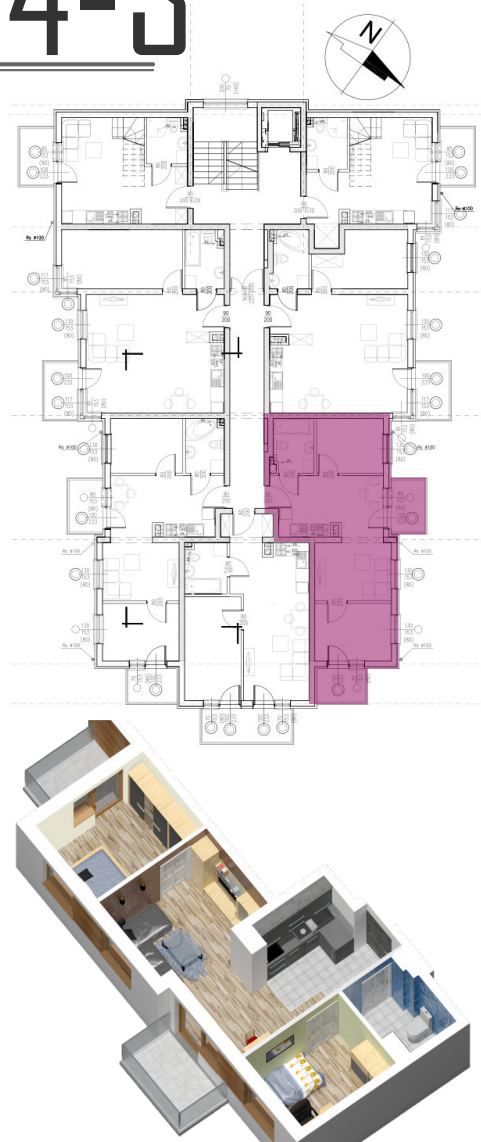

43,77 m²

MIESZKANIE M4-3

ZESTAWIENIE POMIESZCZEŃ

Numer	Nazwa	Posadzka	Powierzchnia [m ²]
5.09	POKÓJ + ANEKS	PANELE/PŁYTKI	22.93
5.10	ŁAZIENKA	PŁYTKI	4.38
5.11	POKÓJ	PANELE	7.46
5.12	POKÓJ	PANELE	9

Biuro sprzedaży