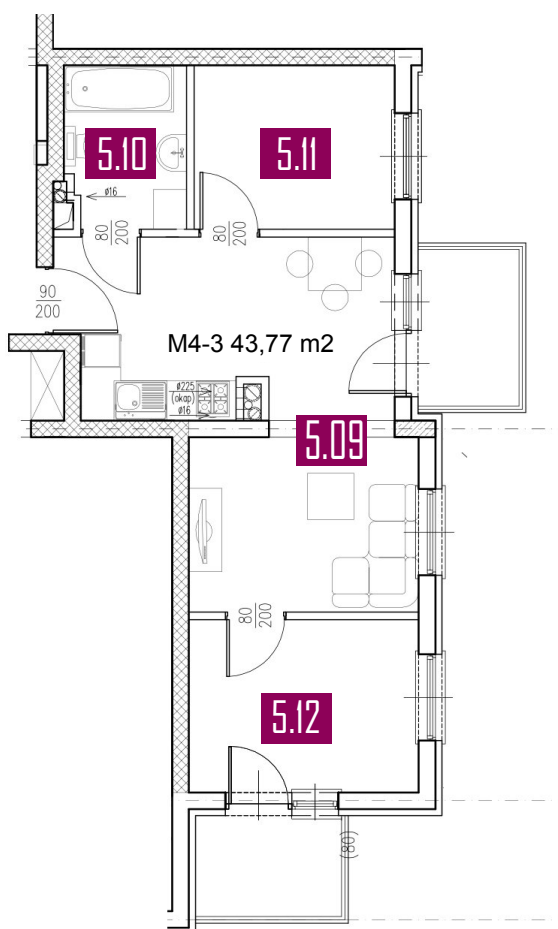

43,77 m²

MIESZKANIE M4-3

ZESTAWIENIE POMIESZCZEŃ

Numer	Nazwa	Posadzka	Powierzchnia [m ²]
5.09	POKÓJ + ANEKS	PANELE/PŁYTKI	22.93
5.10	ŁAZIENKA	PŁYTKI	4.38
5.11	POKÓJ	PANELE	7.46
5.12	POKÓJ	PANELE	9

Biuro sprzedaży