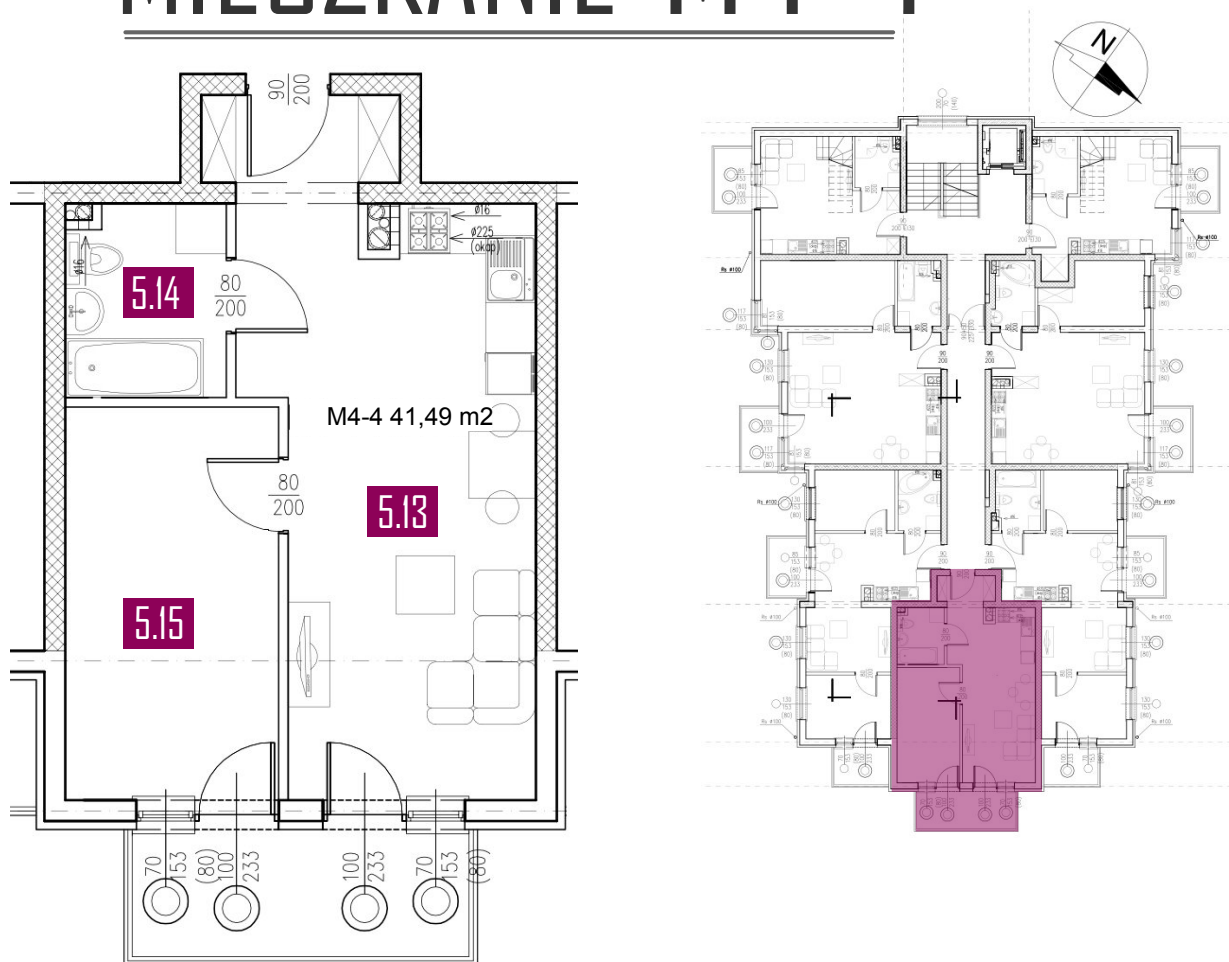

41,49 m²

MIESZKANIE M4-4

ZESTAWIENIE POMIESZCZEŃ

Numer	Nazwa	Posadzka	Powierzchnia [m ²]
5.13	POKÓJ + ANEKS	PANELE/PŁYTKI	25.16
5.14	ŁAZIENKA	PŁYTKI	4.33
5.15	POKÓJ	PANELE	12.00

Biuro sprzedaży

+48 502 123 648