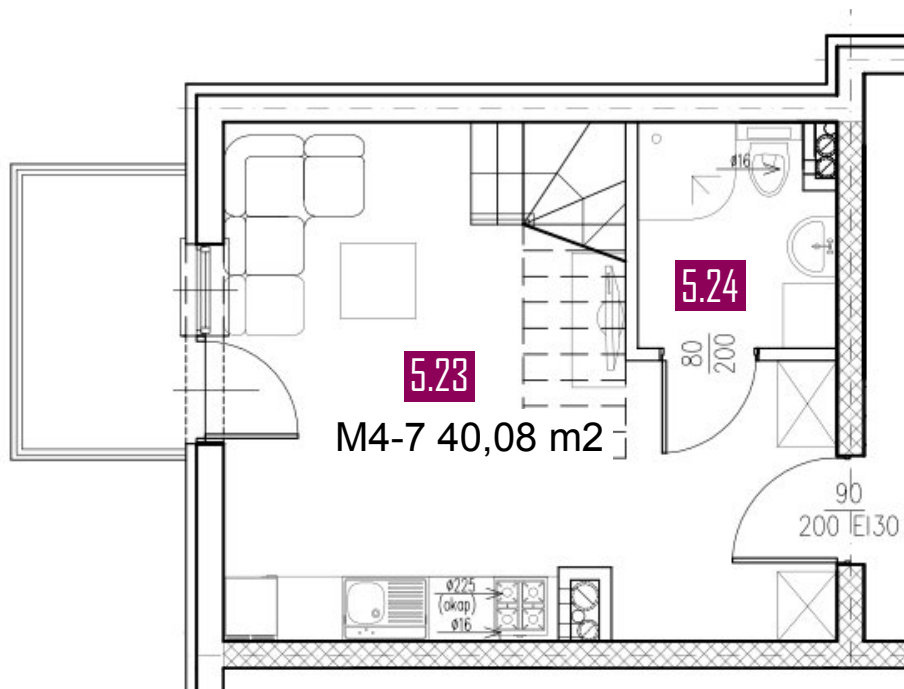

40,08m²

MIESZKANIE M4-7

ZESTAWIENIE POMIESZCZEŃ

Numer	Nazwa	Posadzka	Powierzchnia [m ²]
5.23	POKÓJ + ANEKS	PANELE/PŁYTKI	22.67
5.24	ŁAZIENKA	PŁYTKI	3.67
6.21	ANTRESOLA	PANELE	13.74

Biuro sprzedaży

+48 502 123 648