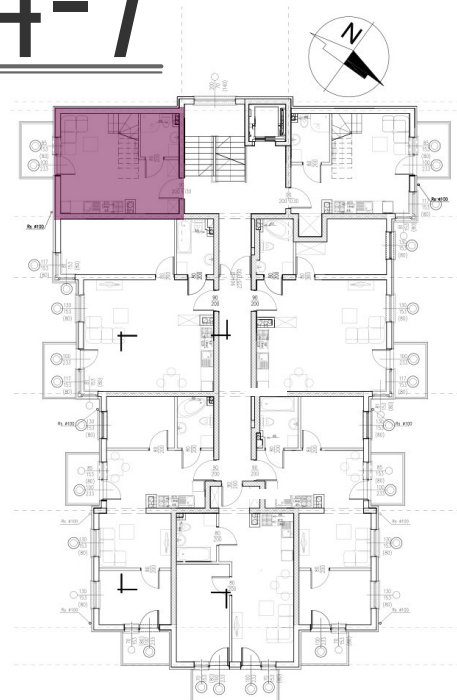

40,08m²

MIESZKANIE M4-7

ZESTAWIENIE POMIESZCZEŃ

Numer	Nazwa	Posadzka	Powierzchnia [m ²]
5.23	POKÓJ + ANEKS	PANELE/PŁYTKI	22.67
5.24	ŁAZIENKA	PŁYTKI	3.67
6.21	ANTRESOLA	PANELE	13.74

Biuro sprzedaży

+48 502 123 648