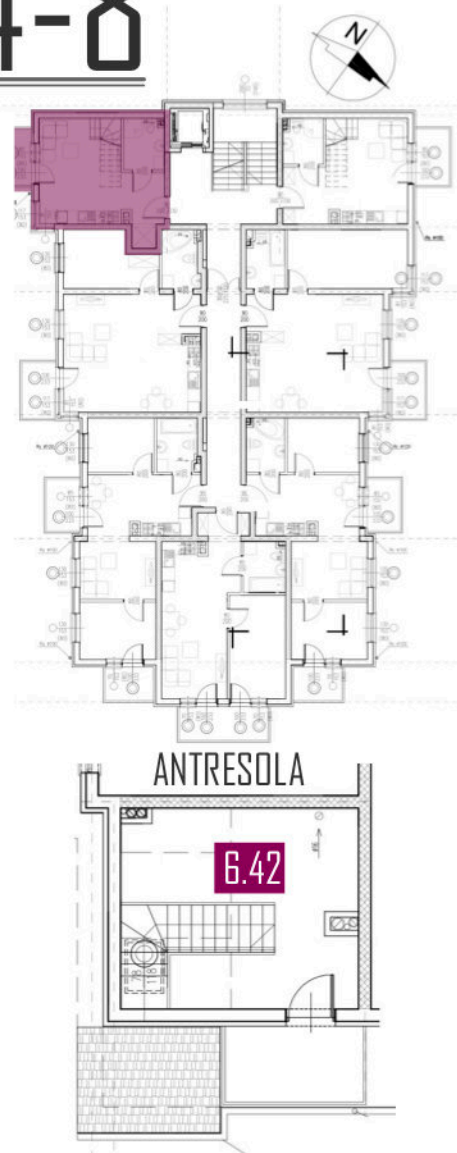

41,46 m²

MIESZKANIE M4-8

ZESTAWIENIE POMIESZCZEŃ

Numer	Nazwa	Posadzka	Powierzchnia [m ²]
5.28	POKÓJ + ANEKS	PANELE/PŁYTKI	23.42
5.29	ŁAZIENKA	PŁYTKI	4.19
6.42	ANTRESOLA	PANELE	13.85

Biuro sprzedaży

+48 502 123 648