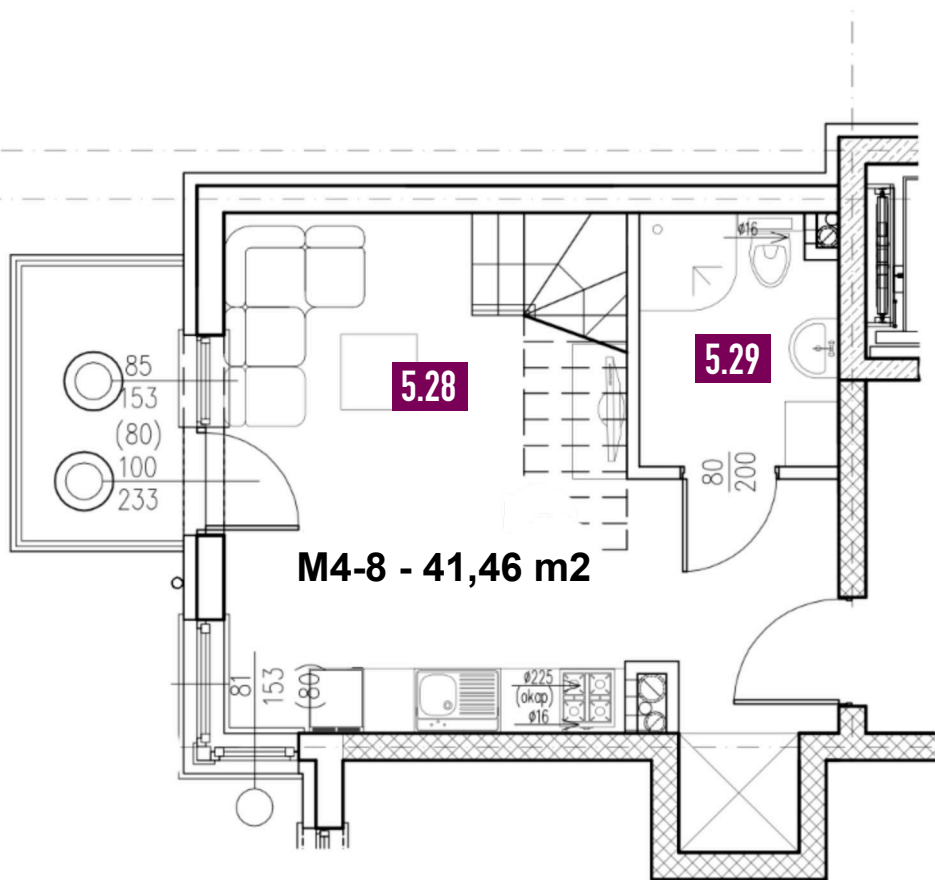

41,46 m²

MIESZKANIE M4-8

ZESTAWIENIE POMIESZCZEŃ

Numer	Nazwa	Posadzka	Powierzchnia [m ²]
5.28	POKÓJ + ANEKS	PANELE/PŁYTKI	23.42
5.29	ŁAZIENKA	PŁYTKI	4.19
6.42	ANTRESOLA	PANELE	13.85

Biuro sprzedaży

+48 502 123 648