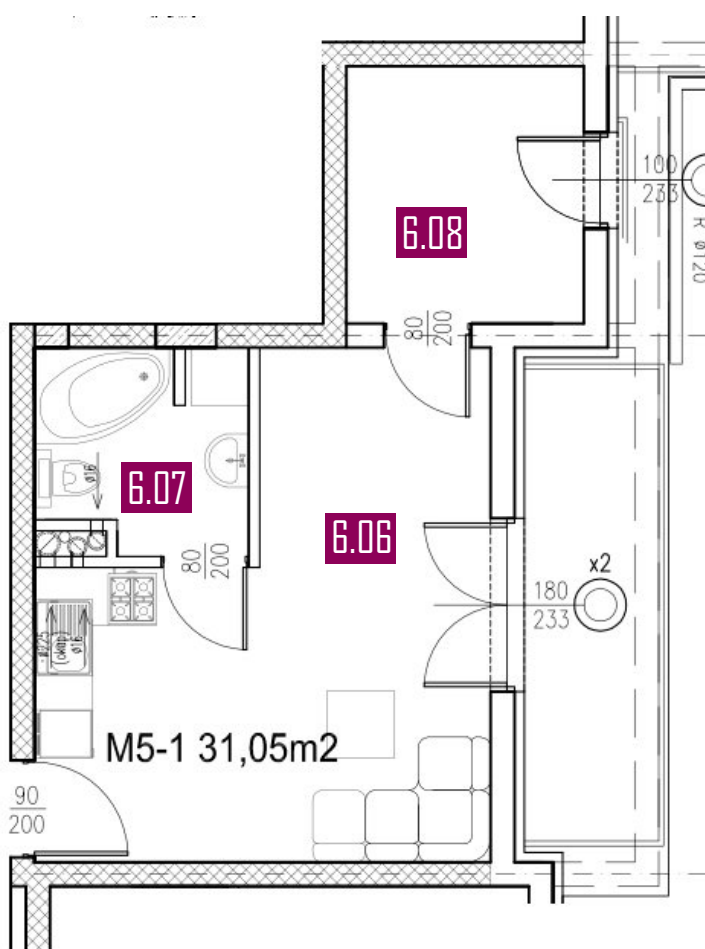

31,05 m²

MIESZKANIE M5-1

ZESTAWIENIE POMIESZCZEŃ

Numer	Nazwa	Posadzka	Powierzchnia [m ²]
6.06	POKÓJ + ANEKS	PANELE/PŁYTKI	20.01
6.07	ŁAZIENKA	PŁYTKI	4.43
6.08	POKÓJ	PANELE	6.61

Biuro sprzedaży

+48 502 123 648