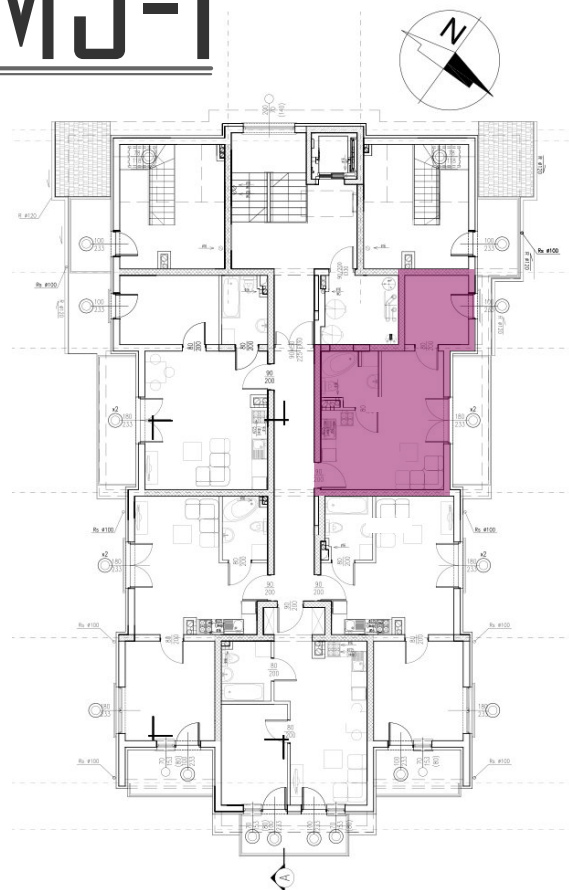

31,05 m²

MIESZKANIE M5-1

ZESTAWIENIE POMIESZCZEŃ

Numer	Nazwa	Posadzka	Powierzchnia [m ²]
6.06	POKÓJ + ANEKS	PANELE/PŁYTKI	20.01
6.07	ŁAZIENKA	PŁYTKI	4.43
6.08	POKÓJ	PANELE	6.61

Biuro sprzedaży

+48 502 123 648