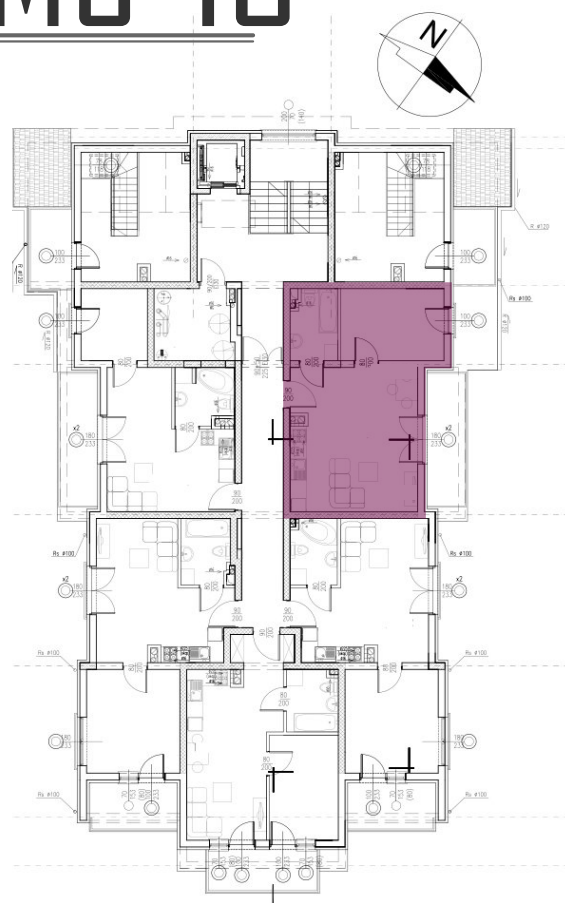

40,96 m<sup>2</sup>

# MIESZKANIE M5-10

## ZESTAWIENIE POMIESZCZEŃ

Numer	Nazwa	Posadzka	Powierzchnia [m <sup>2</sup> ]
6.39	POKÓJ + ANEKS	PANELE/PŁYTKI	26.31
6.40	ŁAZIENKA	PŁYTKI	4.42
6.41	POKÓJ	PANELE	10.23

Biuro sprzedaży

+48 502 123 648

INFO@PANORAMAKARKONOSZY.PL