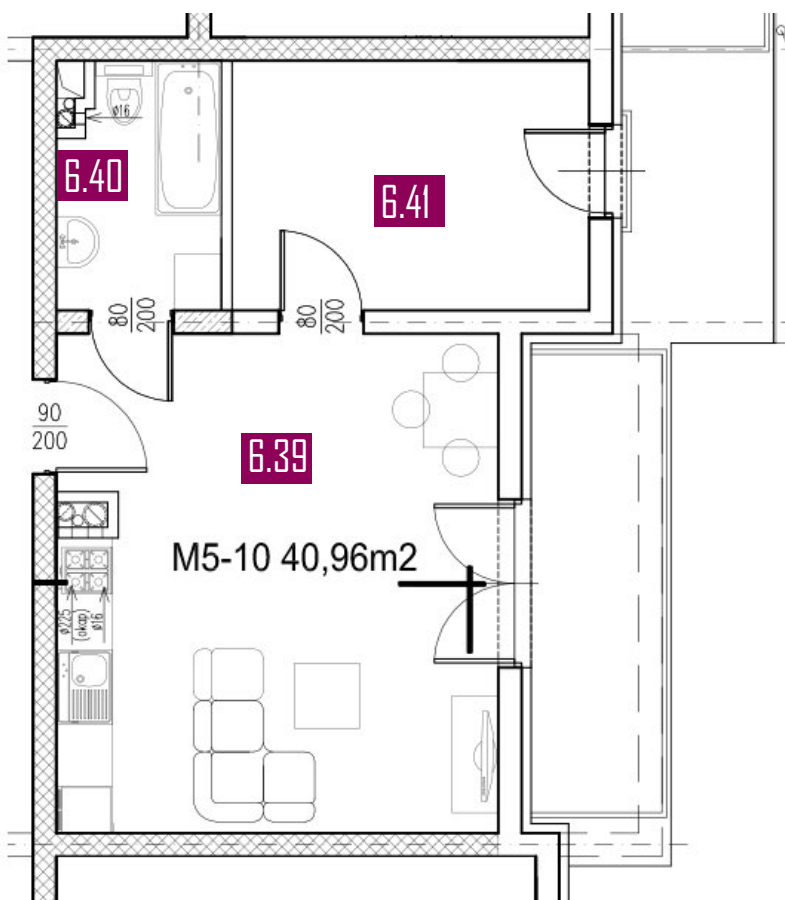

40,96 m<sup>2</sup>

# MIESZKANIE M5-10

## ZESTAWIENIE POMIESZCZEŃ

Numer	Nazwa	Posadzka	Powierzchnia [m <sup>2</sup> ]
6.39	POKÓJ + ANEKS	PANELE/PŁYTKI	26.31
6.40	ŁAZIENKA	PŁYTKI	4.42
6.41	POKÓJ	PANELE	10.23

Biuro sprzedaży

+48 502 123 648

INFO@PANORAMAKARKONOSZY.PL